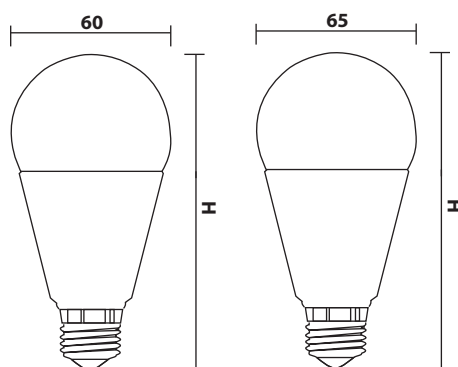

МОДЕЛЬ	МОЩНОСТЬ (Вт)	СВЕТОВОЙ ПОТОК (Лм)	Н ВЫСОТА (мм)	УГОЛ ИЗЛУЧЕНИЯ	ЦВЕТОВАЯ ТЕМПЕРАТУРА (К)	ЦОКОЛЬ	НАПРЯЖЕНИЕ (В)	ШТРИХКОД	ВЕС (г)	КОЛ-ВО В УПАКОВКЕ
FL-LED A60 7W E27 2700K/4200K/6400K	7	670	109	140°	2700/4200/6400	E27	220-240	4657352605009/605016/605023	45	50
FL-LED A60 9W E27 2700K/4200K/6400K	9	860	109	140°	2700/4200/6400	E27	220-240	4657352611406/611413/611420	50	50
FL-LED A60 11W E27 2700K/4200K/6400K	11	1060	109	140°	2700/4200/6400	E27	220-240	4657352605030/605047/605054	50	50
FL-LED A60 14W E27 2700K/4200K/6400K	14	1360	118	140°	2700/4200/6400	E27	220-240	4657352605061/605078/605085	55	50
FL-LED A60 18W E27 2700K/4200K/6400K	18	1650	120	140°	2700/4200/6400	E27	220-240	4657352608628/608635/608642	55	50
FL-LED A65 22W E27 2700K/4200K/6400K	22	2020	133	140°	2700/4200/6400	E27	220-240	4657352609151/609168/609175	100	100
FL-LED A65 26W E27 2700K/4200K/6400K	26	2400	133	140°	2700/4200/6400	E27	220-240	4657352611437/611444/611451	100	100