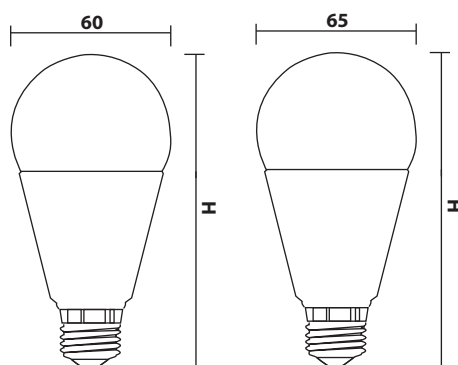

Светодиодная лампа FL-LED A60 / A65

Светодиодные энергосберегающие лампы FL-LED A60 / A65 предназначены для общего освещения. Лампы полностью повторяют форму и размеры классических ламп накаливания типа "груша", поэтому могут быть использованы в любых светильниках, в которых используются лампы такого типа. FL-LED A60 представлена в мощностях: 7Вт, 9Вт, 11Вт, 14Вт, 18Вт; FL-LED A65: 22Вт, 26Вт и трёх цветовых температурах излучаемого света - 2700К, 4200К и 6400К. Компактные размеры, современный дизайн, низкое энергопотребление, большой срок службы, высокая светоотдача. Наши лампы обеспечивают до 90% сохранения электроэнергии.

МОДЕЛЬ	МОЩНОСТЬ (Вт)	СВЕТОВОЙ ПОТОК (Лм)	Н ВЫСОТА (мм)	УГОЛ ИЗЛУЧЕНИЯ	ЦВЕТОВАЯ ТЕМПЕРАТУРА (К)	ЦОКОЛЬ	НАПРЯЖЕНИЕ (В)	ШТРИХКОД	ВЕС (г)	КОЛ-ВО В УПАКОВКЕ
FL-LED A60 7W E27 2700K/4200K/6400K	7	670	109	140°	2700/4200/6400	E27	220-240	4657352605009/605016/605023	45	50
FL-LED A60 9W E27 2700K/4200K/6400K	9	860	109	140°	2700/4200/6400	E27	220-240	4657352611406/611413/611420	50	50
FL-LED A60 11W E27 2700K/4200K/6400K	11	1060	109	140°	2700/4200/6400	E27	220-240	4657352605030/605047/605054	50	50
FL-LED A60 14W E27 2700K/4200K/6400K	14	1360	118	140°	2700/4200/6400	E27	220-240	4657352605061/605078/605085	55	50
FL-LED A60 18W E27 2700K/4200K/6400K	18	1650	120	140°	2700/4200/6400	E27	220-240	4657352608628/608635/608642	55	50
FL-LED A65 22W E27 2700K/4200K/6400K	22	2020	133	140°	2700/4200/6400	E27	220-240	4657352609151/609168/609175	100	100
FL-LED A65 26W E27 2700K/4200K/6400K	26	2400	133	140°	2700/4200/6400	E27	220-240	4657352611437/611444/611451	100	100