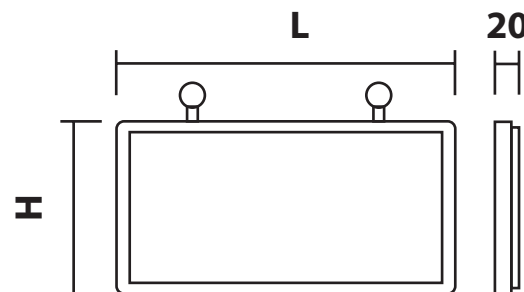

СВЕТИЛЬНИК