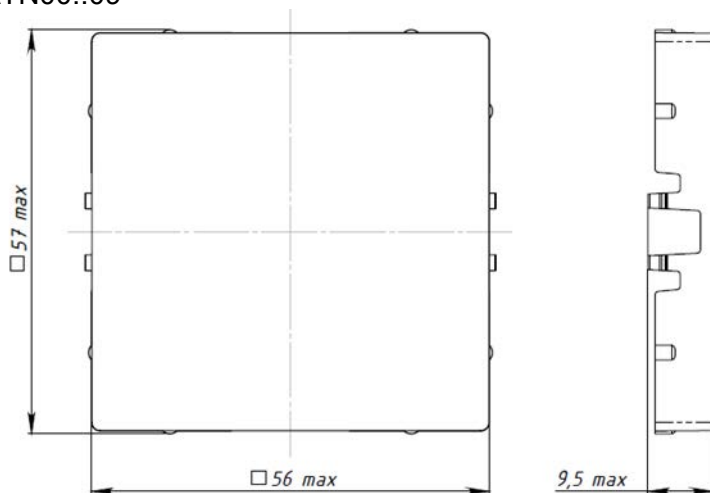

Руководство по эксплуатации

Заглушка серии «AtlasDesign»

1. Назначение и область применения

Заглушка предназначен для установки в рамках ATN00**02, ATN00**03, ATN00**04, ATN00**05 серии AtlasDesign. Изделие выполняет функцию заглушки

2. Технические характеристики

2.1 Основные технические параметры коробок приведены в таблице 1.

Параметры	Значение
Референс	ATN00..09
Цвет (точка в референсе)	01-Белый, 02-Бежевый, 03-Алюминий, 04-Жемчуг, 05-Шампань, 06-Мокко, 07-Грифель, 08-Изумруд, 09-Сталь, 10-Карбон, 11-Аквамарин, 12-Песочный
Степень защиты от пыли и влаги	IP20
Климатическое исполнение	УХЛ4

таблица 1

2.2 Габаритные размеры заглушки представлены на рисунке 2.

ATN00..09

рисунок 2

3. Правила и условия безопасной эксплуатации.

Монтаж и замену производить квалифицированным специалистом согласно ПУЭ. Запрещается монтаж и эксплуатация заглушки при обнаружении трещин или сколов.

4. Правила и условия монтажа.

Вставить заглушку до полного защёлкивания для закрытия не использованных мест после установки электроустановочных изделий в многоместных рамках.

5. Правила и условия хранения

Условия хранения заглушки - 5 лет в упаковке предприятия-изготовителя при температуре от +5 °С до +40 °С и относительной влажности до 60%.

6. Правила и условия перевозки

Перевозка любым транспортом в упаковке изготовителя.