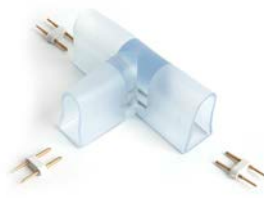

Аксессуары для неоновой светодиодной ленты 220V

SHOP220

Feron

LD131, LD132 (23359, 23386)

Заглушка для светодиодной ленты LS720

Заглушка для светодиодной ленты LS721

DM270, DM271 (23358, 23382)

Сетевой шнур для ленты LS720, LS721

LD157, LD167/LD147, LD164

(23361, 23385)/(23360, 23387)

Крепеж для светодиодной ленты LS720, LS721

Крепеж для светодиодной ленты LS720, LS721

LD508, LD532/LD507, LD531

(23356, 23384)/(23357, 23383)

Соединитель для ленты LS720 ПРОВОД

Соединитель для ленты LS721 ВИЛКА

LD509, LD511, LD512/LD513, LD515, LD516

(48205, 48206, 48207)/(48209, 48210, 48211)

Соединитель прямой для ленты LS720, LS721

Соединитель угловой для ленты LS720, LS721

Соединитель т-образный для ленты LS720, LS721