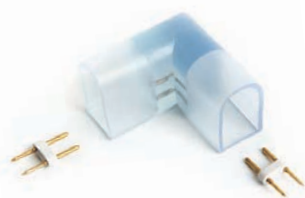

Аксессуары для неоновой светодиодной ленты 220V

SHOP220

Feron

LD131, LD132 (23359, 23386)

Заглушка для светодиодной ленты LS720

Заглушка для светодиодной ленты LS721

DM270, DM271 (23358, 23382)

Сетевой шнур для ленты LS720, LS721

LD157, LD167/LD147, LD164

(23361, 23385)/(23360, 23387)

Крепеж для светодиодной ленты LS720, LS721

Крепеж для светодиодной ленты LS720, LS721

LD508, LD532/LD507, LD531

(23356, 23384)/(23357, 23383)

Соединитель для ленты LS720 ПРОВОД

Соединитель для ленты LS721 ВИЛКА

LD509, LD511, LD512/LD513, LD515, LD516

(48205, 48206, 48207)/(48209, 48210, 48211)

Соединитель прямой для ленты LS720, LS721

Соединитель угловой для ленты LS720, LS721

Соединитель т-образный для ленты LS720, LS721