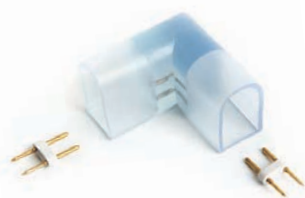

## LD508, LD532/LD507, LD531

(23356, 23384)/(23357, 23383)

Соединитель для ленты LS720 ПРОВОД

Соединитель для ленты LS721 ВИЛКА

## LD509, LD511, LD512/LD513, LD515, LD516

(48205, 48206, 48207)/(48209, 48210, 48211)

Соединитель прямой для ленты LS720, LS721

Соединитель угловой для ленты LS720, LS721

Соединитель т-образный для ленты LS720, LS721