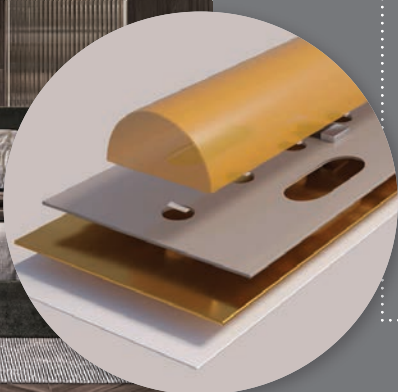

LD194

Соединитель лента-лента  
10мм для ленты COB LS530  
арт. 48278

LD195

Соединительный провод  
8мм для ленты COB LS530  
арт. 48279

LD196

Соединительный провод  
10мм для ленты COB LS530  
арт. 48280

LD197

Соединительный провод лента-лента  
8мм для ленты COB LS530  
арт. 48281

LD198

Соединительный провод лента-лента  
10мм для ленты COB LS530  
арт. 48282

COB лента Feron отличается высоким качеством всех компонентов. Толстая медная пластина отлично отводит тепло и подходит для монтажа пайкой. Двусторонний скотч на обороте ленты надежно и надолго крепит ее к поверхности. Светодиоды с высоким индексом цветопередачи не мерцают и дольше работают без деградации. Предназначена для декоративной подсветки интерьера, оформления рекламы, витрин. Для освещения любых жилых, офисных или производственных помещений. COB – это новейшая технология крепления диодов непосредственно к плате без индивидуального корпуса, близко друг к другу, и покрытие общим слоем люминофора. Все это в совокупности дает более яркий и мягкий световой поток без перегрева.