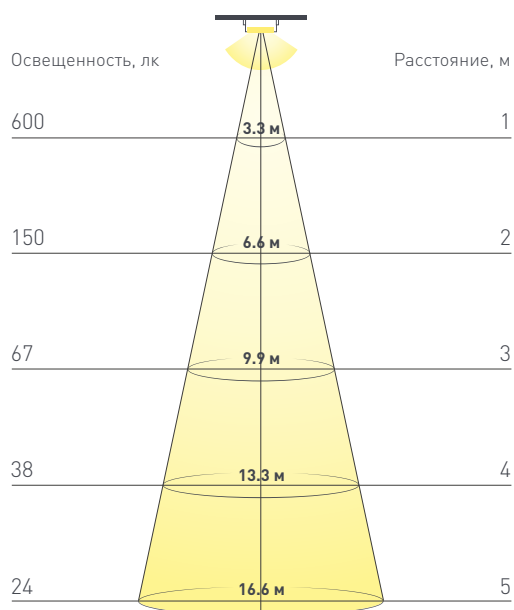

ФОТО В РАЗРАБОТКЕ

ФОТОМЕТРИЯ

ДИАГРАММА ОСВЕЩЕННОСТИ