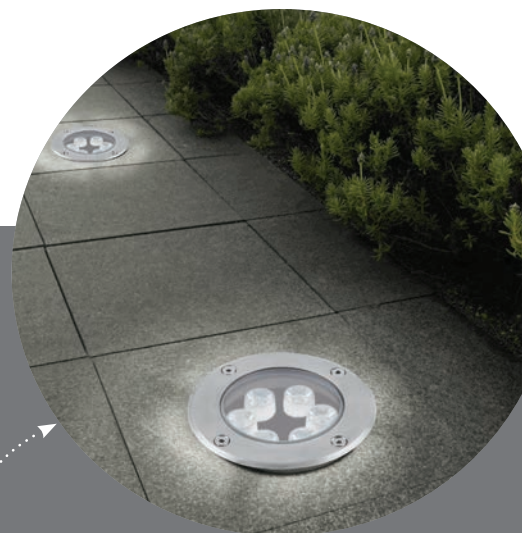

## SP2804 20W

арт. 48348 3000K  
арт. 48454 4000K

LxWxH, мм  
(200x200x90)

Тротуарные светильники подходят для оформления приусадебных территорий, садово-парковых/ пешеходных зон, городских парков и тротуаров.

Светильники устанавливаются в грунт, асфальт, бетон, тротуарную плитку или другую поверхность.