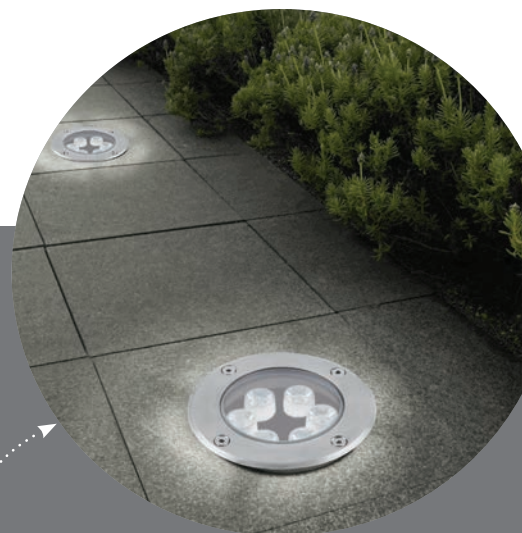

Перейти к продукции

Светодиодный светильник тротуарный (грунтовый)

Feron

Материал: алюминий, сталь.

IP67

-20...
+25°C

12-
24V

SP2801 3W

арт. 48452 3000K
арт. 48345 4000K

LxWxH, мм
(100x100x80)

SP2802 6W

арт. 48453 3000K
арт. 48346 4000K

LxWxH, мм
(120x120x90)

SP2803 10W

арт. 48469 3000K
арт. 48347 4000K

LxWxH, мм
(160x160x90)

SP2804 20W

арт. 48348 3000K
арт. 48454 4000K

LxWxH, мм
(200x200x90)

Тротуарные светильники подходят для оформления приусадебных территорий, садово-парковых/ пешеходных зон, городских парков и тротуаров.

Светильники устанавливаются в грунт, асфальт, бетон, тротуарную плитку или другую поверхность.