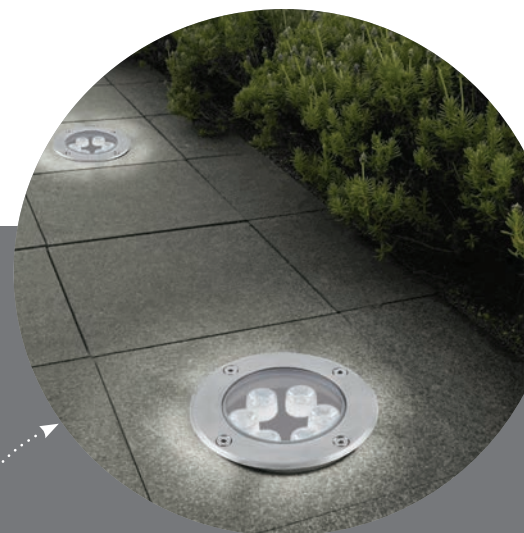

Перейти к продукции

Светодиодный светильник тротуарный (грунтовый)

Feron

Материал: алюминий, сталь.

IP67

-20...
+25°C

12-
24V

ГАРАНТИЯ
24
МЕСЯЦА

SP2801 3W

арт. 48452 3000K
арт. 48345 4000K

LxWxH, мм
(100x100x80)

SP2802 6W

арт. 48453 3000K
арт. 48346 4000K

LxWxH, мм
(120x120x90)

SP2803 10W

арт. 48469 3000K
арт. 48347 4000K

LxWxH, мм
(160x160x90)

SP2804 20W

арт. 48348 3000K
арт. 48454 4000K

LxWxH, мм
(200x200x90)

Тротуарные светильники подходят для оформления приусадебных территорий, садово-парковых/ пешеходных зон, городских парков и тротуаров.

Светильники устанавливаются в грунт, асфальт, бетон, тротуарную плитку или другую поверхность.