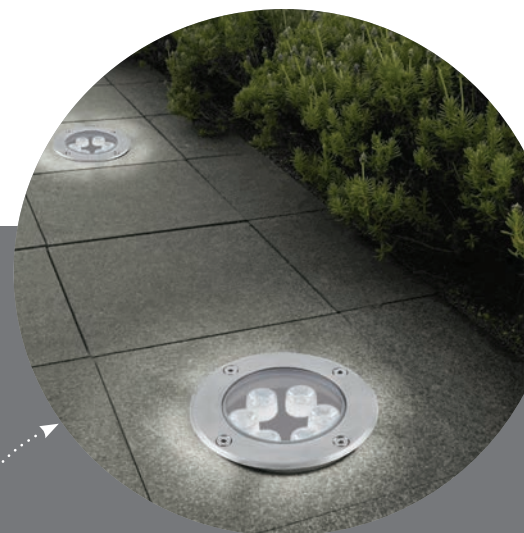

## SP2804 20W

арт. 48348 3000K  
арт. 48454 4000K

LxWxH, мм  
(200x200x90)

Тротуарные светильники подходят для оформления приусадебных территорий, садово-парковых/ пешеходных зон, городских парков и тротуаров.

Светильники устанавливаются в грунт, асфальт, бетон, тротуарную плитку или другую поверхность.