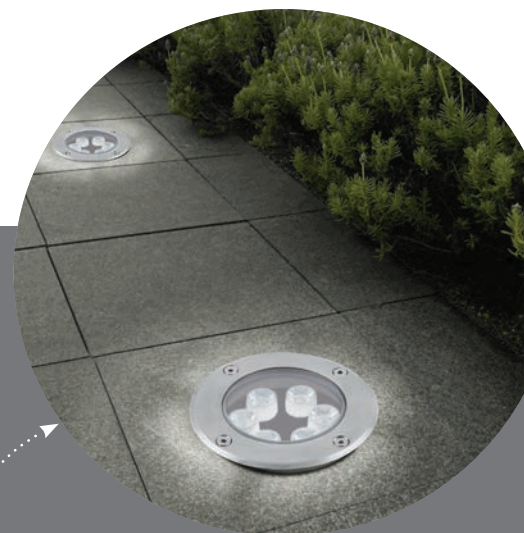

Перейти к продукции

Светодиодный светильник тротуарный (грунтовый)

Feron

Материал: алюминий, сталь.

IP67

-20...
+25°C

12-
24V

ГАРАНТИЯ

SP2803 10W

арт. 48469 3000K
арт. 48347 4000K

LxWxH, мм
(160x160x90)

SP2804 20W

арт. 48348 3000K
арт. 48454 4000K

LxWxH, мм
(200x200x90)

Тротуарные светильники подходят для оформления приусадебных территорий, садово-парковых/ пешеходных зон, городских парков и тротуаров.

Светильники устанавливаются в грунт, асфальт, бетон, тротуарную плитку или другую поверхность.