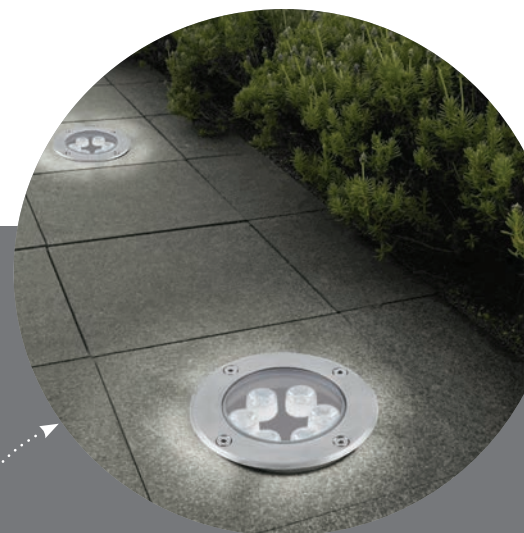

## SP2804 20W

арт. 48348 3000K  
арт. 48454 4000K

LxWxH, мм  
(200x200x90)

Тротуарные светильники подходят для оформления приусадебных территорий, садово-парковых/пешеходных зон, городских парков и тротуаров.

Светильники устанавливаются в грунт, асфальт, бетон, тротуарную плитку или другую поверхность.