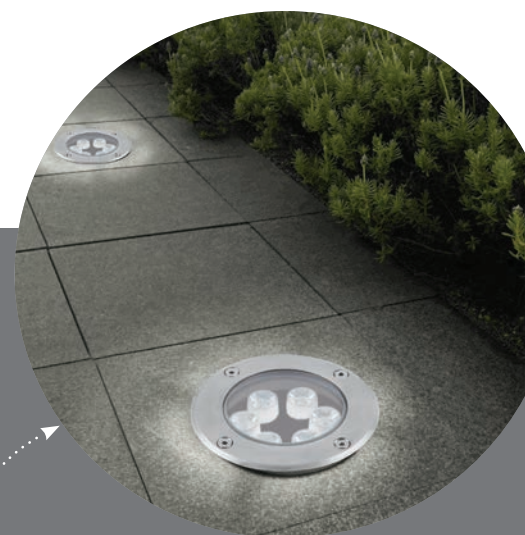

SHOP220

Светодиодный светильник тротуарный (грунтовый)

Feron

Материал: алюминий, сталь.

IP67

-20...
+25°C

12-
24V

ГАРАНТИЯ

SP2803 10W

арт. 48469 3000K
арт. 48347 4000K

LxWxH, мм
(160x160x90)

SP2804 20W

арт. 48348 3000K
арт. 48454 4000K

LxWxH, мм
(200x200x90)

Тротуарные светильники подходят для оформления приусадебных территорий, садово-парковых/ пешеходных зон, городских парков и тротуаров.

Светильники устанавливаются в грунт, асфальт, бетон, тротуарную плитку или другую поверхность.