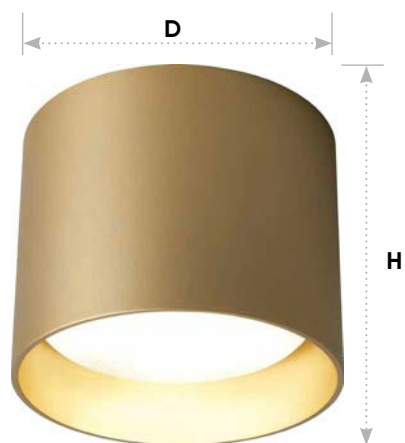

Перейти к продукции

Накладные светильники HL358 под лампу GX53

feron

Материал: алюминий

GX53

IP20

max
12W

арт. 41912

DxH,мм (Ø85x60)

арт. 41913

DxH,мм (Ø85x60)

арт. 41914

DxH,мм (Ø85x60)

Алюминиевый корпус с матовым покрытием легко установить и эксплуатировать. Замена лампочки происходит без снятия светильника.