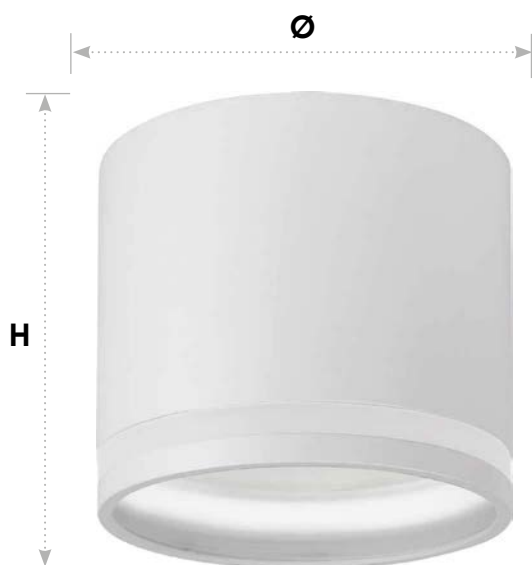

Накладные светильники HL362 под лампу GX53

Feron

Материал: алюминий, акрил

Под лампу типа GX53

*лампа в комплект не входит

арт. 41996

ØxH,mm (80,5x70)

арт. 41997

ØxH,mm (80,5x70)

Алюминиевый корпус
с матовым покрытием
легко установить
и эксплуатировать.

Замена лампочки
происходит без снятия
светильника.