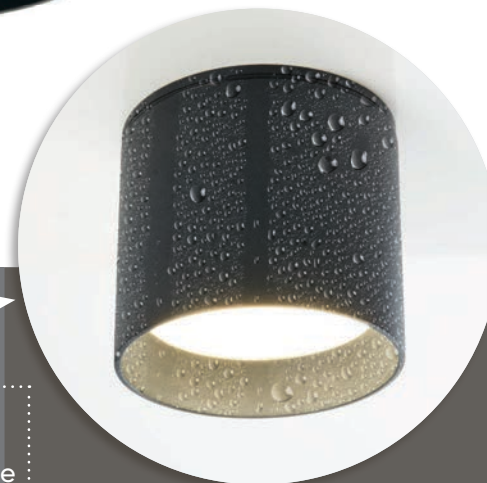

Накладные светильники HL363 под лампу GX53

Feron

Материал: алюминий, стекло

IP44

max
12W

Под лампу типа GX53

*лампа в комплект не входит

арт. 41998

ØxH,mm (82x75)

арт. 41999

ØxH,mm (82x75)

Отличное решение
для душевых и ванной
комнаты, дополнительное
стекло надежно
защищает от брызг.

Замена лампочки
происходит без
снятия светильника.

Алюминиевый корпус с матовым
покрытием легко установить и
эксплуатировать.