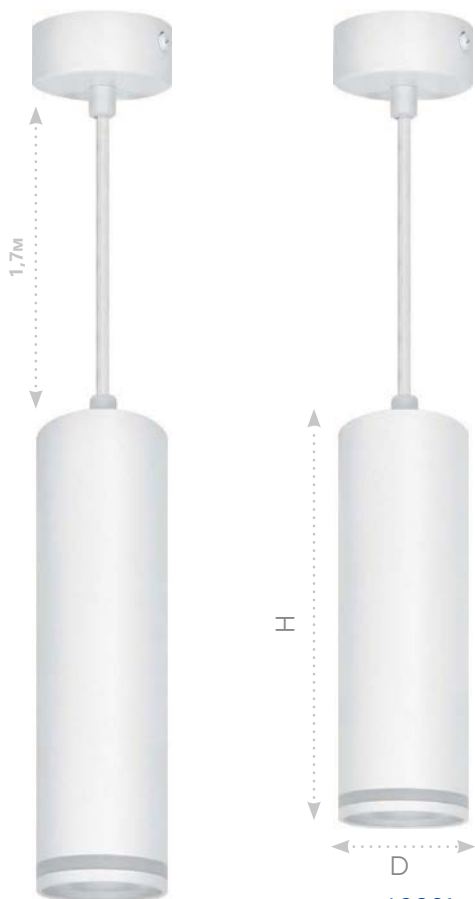

# Feron

Материал: алюминий, акрил

35W

GU10

230V

также в черном цвете

\*указанные ниже модели

## ML1708

арт.48083  
DxH,мм  
(55x280)

арт.48081  
DxH,мм  
(55x200)

## ML1768

арт.48087  
DxH,мм  
(55x280)

арт.48085  
DxH,мм  
(55x200)

Подвес регулируется, максимальная длина 1,7 метр, можно объединять несколько размеров, моделей и цветов светильников, создавая уникальные решения и расставляя акценты.

Патрон изготовлен из керамики, зажимная клемма входит в комплект поставки и размещена в чашке светильника, всё необходимое для монтажа включено в комплект.