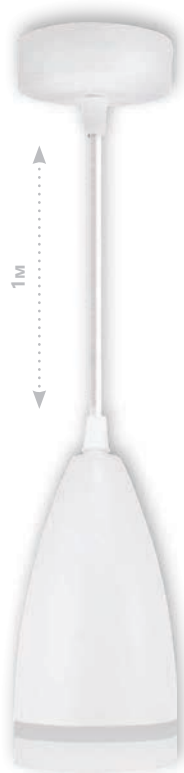

# Подвесные светильники серии «Barrel levitation», цвет белый

Материал: алюминий, акрил

# Feron

15W

GX53

230V

также в черном цвете

\*указанные ниже модели

**HL3648** арт.48091  
DxH,мм(85x160)

**HL3568** арт.48089  
DxH,мм(90x80)

Патрон изготовлен из высокопрочного пластика РВТ, корпус из алюминия. Подвес регулируется, максимальная длина 1 метр.

Простая и быстрая замена лампы, верхняя часть светильника откручивается.