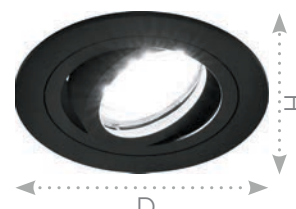

Светильники потолочные встраиваемые, черные, черный-хром

Feron

Материал: металл

MR16

50W

IP20

DL2802 арт. 40530

LxWxH, мм
(92x175x25 мм)

DL2802 арт. 32641

LxWxH, мм
(92x175x25 мм)

DL2801 арт. 40526

LxWxH, мм
(92x92x25 мм)

DL2801 арт. 32638

LxWxH, мм
(92x92x25 мм)

DL2811 арт. 40528

ØDxH, мм
(Ø92x25 мм)

DL2811 арт. 32644

ØDxH, мм
(Ø92x25 мм)

Замена лампы с лицевой стороны
светильника и возможность
регулировать направление
освещения - комфорт, как часть
дизайна.

Простой и удобный монтаж.
Все необходимое в комплекте.