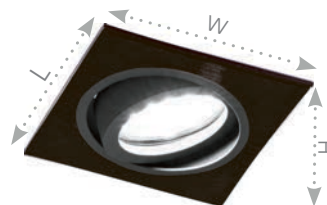

# Feron

Материал: металл

MR16

50W

IP20

**DL2802** арт. 40530

LxWxH, мм  
(92x175x25 мм)

**DL2802** арт. 32641

LxWxH, мм  
(92x175x25 мм)

**DL2801** арт. 40526

LxWxH, мм  
(92x92x25 мм)

**DL2801** арт. 32638

LxWxH, мм  
(92x92x25 мм)

**DL2811** арт. 40528

ØDxH, мм  
(Ø92x25 мм)

**DL2811** арт. 32644

ØDxH, мм  
(Ø92x25 мм)

Замена лампы с лицевой стороны  
светильника и возможность  
регулировать направление  
освещения - комфорт, как часть  
дизайна.

Простой и удобный монтаж.  
Все необходимое в комплекте.