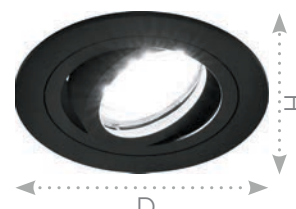

# Feron

Материал: металл

MR16

50W

IP20

**DL2802** арт. 40530

LxWxH, мм  
(92x175x25 мм)

**DL2802** арт. 32641

LxWxH, мм  
(92x175x25 мм)

**DL2801** арт. 40526

LxWxH, мм  
(92x92x25 мм)

**DL2801** арт. 32638

LxWxH, мм  
(92x92x25 мм)

**DL2811** арт. 40528

ØDxH, мм  
(Ø92x25 мм)

**DL2811** арт. 32644

ØDxH, мм  
(Ø92x25 мм)

Замена лампы с лицевой стороны  
светильника и возможность  
регулировать направление  
освещения - комфорт, как часть  
дизайна.

Простой и удобный монтаж.  
Все необходимое в комплекте.