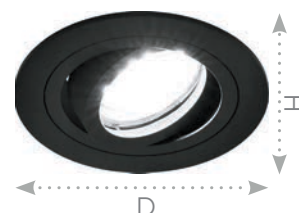

Светильники потолочные встраиваемые, черные, черный-хром

Feron

Материал: металл

MR16

50W

IP20

DL2802 арт. 40530

LxWxH, мм
(92x175x25 мм)

DL2802 арт. 32641

LxWxH, мм
(92x175x25 мм)

DL2801 арт. 40526

LxWxH, мм
(92x92x25 мм)

DL2801 арт. 32638

LxWxH, мм
(92x92x25 мм)

DL2811 арт. 40528

ØDxH, мм
(Ø92x25 мм)

DL2811 арт. 32644

ØDxH, мм
(Ø92x25 мм)

Замена лампы с лицевой стороны
светильника и возможность
регулировать направление
освещения - комфорт, как часть
дизайна.

Простой и удобный монтаж.
Все необходимое в комплекте.