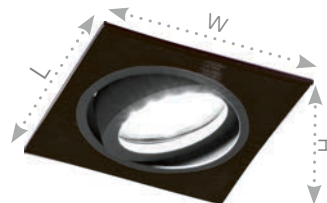

Светильники потолочные встраиваемые, черные, черный-хром

Feron

Материал: металл

MR16

DL2802 арт. 40530

LxWxH, мм
(92x175x25мм)

50W

IP20

DL2802 арт. 32641

LxWxH, мм
(92x175x25мм)

DL2801 арт. 40526

LxWxH, мм
(92x92x25мм)

DL2811 арт. 40528

ØDxH, мм
(Ø92x25мм)

DL2801 арт. 32638

LxWxH, мм
(92x92x25мм)

DL2811 арт. 32644

ØDxH, мм
(Ø92x25мм)

черный-хром

черный

Замена лампы с лицевой стороны
светильника и возможность
регулировать направление
освещения - комфорт, как часть
дизайна.

Простой и удобный монтаж.
Все необходимое в комплекте.