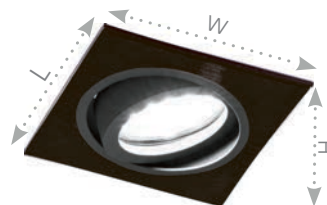

Светильники потолочные встраиваемые, черные, черный-хром

Feron

Материал: металл

MR16

50W

IP20

DL2802 арт. 40530

LxWxH, мм
(92x175x25 мм)

DL2802 арт. 32641

LxWxH, мм
(92x175x25 мм)

DL2801 арт. 40526

LxWxH, мм
(92x92x25 мм)

DL2801 арт. 32638

LxWxH, мм
(92x92x25 мм)

DL2811 арт. 40528

ØDxH, мм
(Ø92x25 мм)

DL2811 арт. 32644

ØDxH, мм
(Ø92x25 мм)

Замена лампы с лицевой стороны
светильника и возможность
регулировать направление
освещения - комфорт, как часть
дизайна.

Простой и удобный монтаж.
Все необходимое в комплекте.