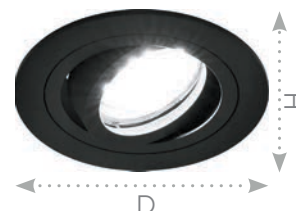

Светильники потолочные встраиваемые, черные, черный-хром

Feron

Материал: металл

MR16

DL2802 арт. 40530

LxWxH, мм
(92x175x25мм)

50W

IP20

DL2802 арт. 32641

LxWxH, мм
(92x175x25мм)

DL2801 арт. 40526

LxWxH, мм
(92x92x25мм)

DL2811 арт. 40528

ØDxH, мм
(Ø92x25мм)

DL2801 арт. 32638

LxWxH, мм
(92x92x25мм)

DL2811 арт. 32644

ØDxH, мм
(Ø92x25мм)

черный-хром

черный

Замена лампы с лицевой стороны
светильника и возможность
регулировать направление
освещения - комфорт, как часть
дизайна.

Простой и удобный монтаж.
Все необходимое в комплекте.