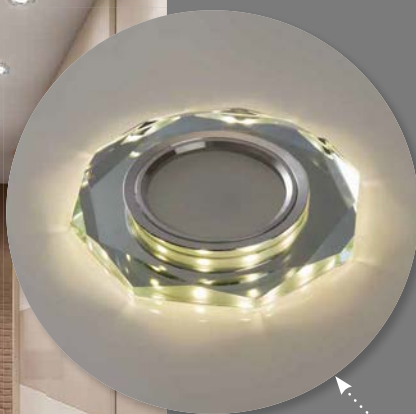

Светильники точечные «Bright Crystal» с подсветкой

Feron

Материал: стекло

подсветка
4000K

15 LED

max.
50W

Под лампу типа MR16
с цоколем G5.3

*лампа в комплект не входит

CD8120 арт.41909

DxH,мм (Ø90x25)

CD8150 арт.41910

DxH,мм (Ø90x23)

CD8160 арт.41911

DxH,мм (Ø90x23)

Высокое качество комплектующих
и все необходимое для долгой и
надежной работы в комплекте.

Стекло с подсветкой и без
выглядит эффектно