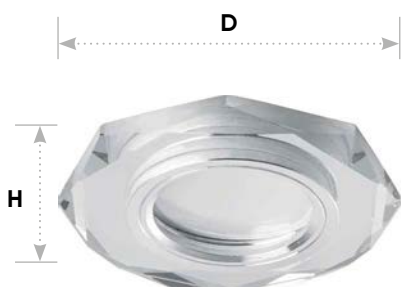

Светильники точечные «Bright Crystal» с подсветкой

Feron

Материал: стекло

подсветка
4000K

15 LED

max.
50W

Под лампу типа MR16
с цоколем G5.3

*лампа в комплект не входит

CD8120 арт.41909

DxH,мм (Ø90x25)

CD8150 арт.41910

DxH,мм (Ø90x23)

CD8160 арт.41911

DxH,мм (Ø90x23)

Высокое качество комплектующих
и все необходимое для долгой и
надежной работы в комплекте.

Стекло с подсветкой и без
выглядит эффектно