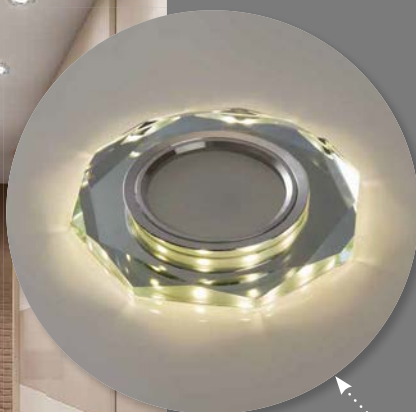

Светильники точечные «Bright Crystal» с подсветкой

Feron

Материал: стекло

подсветка
4000K

15 LED

max.
50W

Под лампу типа MR16
с цоколем G5.3

*лампа в комплект не входит

CD8120 арт.41909

DxH,мм (Ø90x25)

CD8150 арт.41910

DxH,мм (Ø90x23)

CD8160 арт.41911

DxH,мм (Ø90x23)

Высокое качество комплектующих
и все необходимое для долгой и
надежной работы в комплекте.

Стекло с подсветкой и без
выглядит эффектно