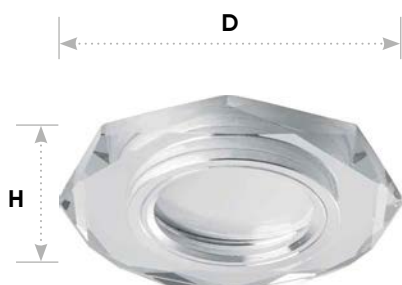

Светильники точечные «Bright Crystal» с подсветкой

Feron

Материал: стекло

подсветка
4000K

15 LED

max.
50W

Под лампу типа MR16
с цоколем G5.3

*лампа в комплект не входит

CD8120 арт.41909

DxH,мм (Ø90x25)

CD8150 арт.41910

DxH,мм (Ø90x23)

CD8160 арт.41911

DxH,мм (Ø90x23)

Высокое качество комплектующих
и все необходимое для долгой и
надежной работы в комплекте.

Стекло с подсветкой и без
выглядит эффектно