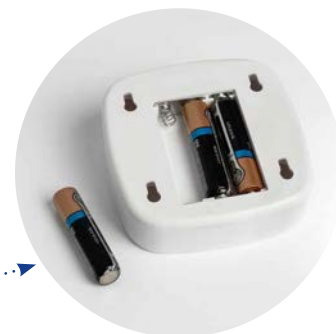

# Подсветка портативная с датчиком движения

Материал: пластик

0,5W

батареи  
3xAAA

IP20

Работают от батареек типа AAA (3шт)

\*батареи в комплект не входят

Крепление  
на скотч 3М

**FN1220** арт. 41881

LxWxH,мм (75x75x27)

Крепление  
на магнит

**FN1221** арт. 41882

LxWxH,мм (72x72x25)

Автоматическое  
включение и выключение  
с помощью встроенного  
датчика освещенности

Не слепит глаза.  
Удобная подсветка там,  
где нет возможности  
провести 230V