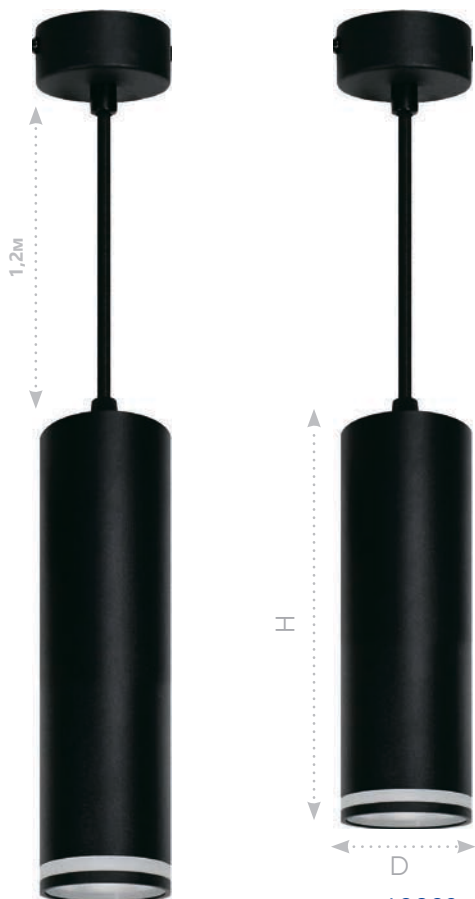

Подвесные светильники серии «Barrel levitation», цвет черный

SHOP220

Feron

Материал: алюминий, акрил

35W

GU10

230V

также в белом цвете

*указанные ниже модели

ML1708

арт.48084
DxH,мм
(55x280)

арт.48082
DxH,мм
(55x200)

ML1768

арт.48088
DxH,мм
(55x280)

арт.48086
DxH,мм
(55x200)

Подвес регулируется, максимальная длина 1,2 метр, можно объединять несколько размеров, моделей и цветов светильников, создавая уникальные решения и расставляя акценты.

Патрон изготовлен из керамики, винтовая клемма входит в комплект поставки и размещена в чашке светильника, всё необходимое для монтажа включено в комплект.