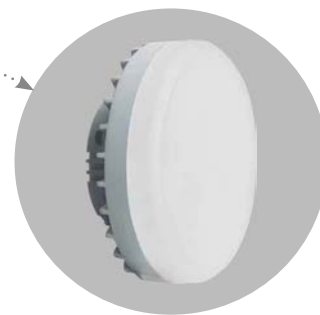

[Перейти к продукции](#)

Накладные светильники HL370 под лампу GX70

Материал: алюминий

Патрон: PBT

IP20

25W
max

Светильники работают
с лампой с цоколем GX70
(лампа не входит в комплект)

Feron

арт. 48298

DxH,mm (Ø115x70)
RAL9017

арт. 48299

DxH,mm (Ø115x70)
RAL9016

Алюминиевый корпус
с матовым покрытием легко
установить и эксплуатировать.

Патрон закреплён на пружинке,
за счёт чего обеспечивается плотное
прилегание лампы к краю светильника,
светильник идёт без лампы.