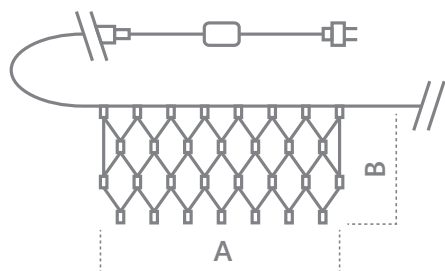

18W 360LED AxB(3x2.7m) + шнур 3м

теплый белый
арт. 48174

белый
арт. 48173

Мультикolor
арт. 48175

Гирлянда Сеть CL31 имеет оптимальный размер – 3x2,7м. С ее помощью вы можете полностью (от потолка до пола) украсить стену, панорамное окно, создать праздничный световой навес. Благодаря большому количеству светодиодов 360LED ваша декорация получится яркой и по-настоящему праздничной.

Для управления режимами свечения используется типовой контроллер, простой и надежный в использовании. Переход от одного режима к другому происходит последовательно посредством одинарного нажатия на кнопку контроллера.