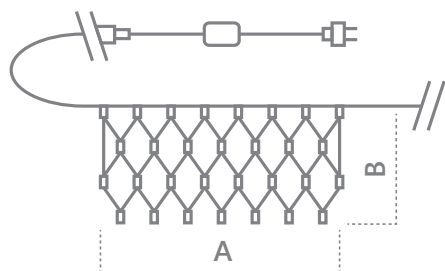

## CL31

18W 360LED AxB(3x2.7m) + шнур 3м

теплый белый  
арт. 48174

белый  
арт. 48173

Мультикolor  
арт. 48175

Гирлянда Сеть CL31 имеет оптимальный размер – 3x2,7м. С ее помощью вы можете полностью (от потолка до пола) украсить стену, панорамное окно, создать праздничный световой навес. Благодаря большому количеству светодиодов 360LED ваша декорация получится яркой и по-настоящему праздничной.

Для управления режимами свечения используется типовой контроллер, простой и надежный в использовании. Переход от одного режима к другому происходит последовательно посредством одинарного нажатия на кнопку контроллера.