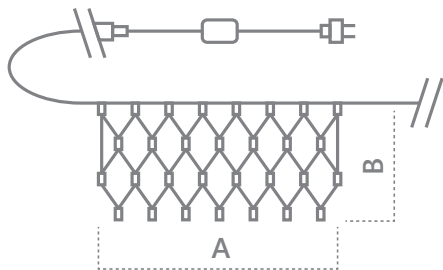

Праздничное освещение Светодиодные гирлянды

Feron

Материал: пластик PVC

для
дома

8
режимов

-20.+50°C

CL31

18W 360LED AxB(3x2.7m) + шнур 3м

теплый белый
арт. 48174

белый
арт. 48173

Мультикolor
арт. 48175

Гирлянда Сеть CL31 имеет оптимальный размер – 3x2,7м. С ее помощью вы можете полностью (от потолка до пола) украсить стену, панорамное окно, создать праздничный световой навес. Благодаря большому количеству светодиодов 360LED ваша декорация получится яркой и по-настоящему праздничной.

Для управления режимами свечения используется типовой контроллер, простой и надежный в использовании. Переход от одного режима к другому происходит последовательно посредством одинарного нажатия на кнопку контроллера.