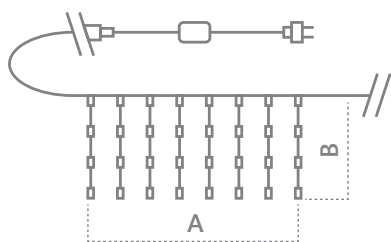

Перейти к продукции

Праздничное освещение Светодиодные гирлянды

Feron

Материал: пластик PVC

CL18

8W 160LED AxB(1.5x1.5m) + шнур 3m

ДЛЯ
ДОМА

IP44

-45..+50°C

Теплый белый
арт. 32323
Т. белый + строб
арт. 32326

Белый
арт. 32324
Белый + строб
арт. 32327

Мультикоleur
с плавной
сменой цвета
арт. 48172

Синий
арт. 32325

Желтый
арт. 41622

Использование световых занавесов в оформлении кафе и ресторанов является современной тенденцией в дизайне архитектурных объектов. Они идеально подходит для зонирования помещений, украшения лестниц, колонн, в качестве фона на фото и видео-съемке.

Степень защиты гирлянды CL18 соответствует стандарту IP44 и допускает установку во влажных местах под навесом или козырьком здания.