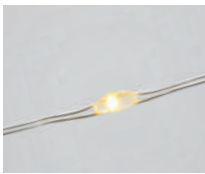

Праздничное освещение Светодиодные гирлянды

Feron

Материал: проволока

ДЛЯ
ДОМА

ОТ
USB

0...+35°C

CL575

1.8W 50LED 5m

теплый белый
арт. 48183