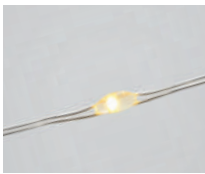

## CL576

3.6W 100LED 10m

теплый белый  
арт. 48186

белый  
арт. 48187

Мультицвет  
арт. 48188

Гирлянды CL575, CL576 типа Роса прекрасно подойдут для создания интерьерных новогодних композиций. Каплевидные светодиоды на тонкой проволоке легко подстроются под любые Ваши идеи. С их помощью Вы можете украсить подарки, подсветить стеклянную посуду, придать праздничное настроение любимым предметам интерьера.