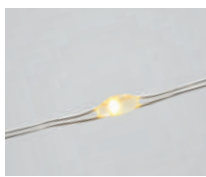

1.8W 50LED 5m

теплый белый
арт. 48183

белый
арт. 48184

Мультицвет
арт. 48185

CL576

3.6W 100LED 10m

теплый белый
арт. 48186

белый
арт. 48187

Мультицвет
арт. 48188

Гирлянды CL575, CL576 типа Роса прекрасно подойдут для создания интерьерных новогодних композиций. Каплевидные светодиоды на тонкой проволоке легко подстроются под любые Ваши идеи. С их помощью Вы можете украсить подарки, подсветить стеклянную посуду, придать праздничное настроение любимым предметам интерьера.