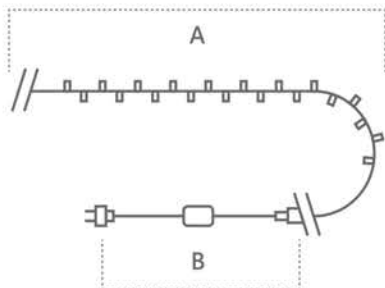

CL32, CL33, CL34, CL43, CL44

SHOP220

Гирлянда для улицы – линейная 230V

«Линейная». Расстояние между светодиодами – 10см.
 Соединение в линию – есть (до 30шт.)
 Длина шнура питания – 3м/1,5м. Наличие контроллера – нет.
 Цвет шнура – черный.

Модель	Артикул	Фото	Цвет свечения	Тип свечения	Мощность Вт	Размер гирлянды (А), м	Длина шнура питания (В), м	Количество светодиодов	Рекомендуемая высота елки, см		
CL32	48176		мультицвет	плавная смена цвета	12	20	3	200	180-230		
CL33	32425				статичный	6	10	1,5	100	100-150	
CL43	32428					статичный мерцание	12	20	1,5	200	150-200
CL34	32975				статичный мерцание		6	10	1,5	100	100-150
CL44	32978		теплый белый	статичный		12	20	1,5	200	150-200	
CL33	32426				статичный	6	10	1,5	100	100-150	
CL43	32429					статичный мерцание	3	20	1,5	200	150-200
CL34	32974				статичный мерцание		6	10	1,5	100	100-150
CL44	32977					белый	статичный	12	20	1,5	200
CL33	32424				статичный			6	10	1,5	100
CL43	32427	статичный мерцание	12	20				1,5	200	150-200	
CL34	32973		статичный мерцание	6	10			1,5	100	100-150	
CL44	32976	12		20	1,5	200	150-200				