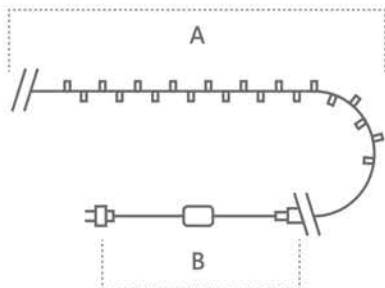

CL32, CL33, CL34, CL43, CL44

[Перейти к продукции](#)

Гирлянда для улицы – линейная 230V

«Линейная». Расстояние между светодиодами – 10см.
 Соединение в линию – есть (до 30шт.)
 Длина шнура питания – 3м/1,5м. Наличие контроллера – нет.
 Цвет шнура – черный.

Модель	Артикул	Фото	Цвет свечения	Тип свечения	Мощность Вт	Размер гирлянды (А), м	Длина шнура питания (В), м	Количество светодиодов	Рекомендуемая высота елки, см
CL32	48176		мультицвет	плавная смена цвета	12	20	3	200	180-230
CL33	32425				6	10	1,5	100	100-150
CL43	32428			12	20	1,5	200	150-200	
CL34	32975			6	10	1,5	100	100-150	
CL44	32978		12	20	1,5	200	150-200		
CL33	32426		теплый белый	статичный	6	10	1,5	100	100-150
CL43	32429				3	20	1,5	200	150-200
CL34	32974			6	10	1,5	100	100-150	
CL44	32977			12	20	1,5	200	150-200	
CL33	32424		белый	статичный	6	10	1,5	100	100-150
CL43	32427	12			20	1,5	200	150-200	
CL34	32973	6		10	1,5	100	100-150		
CL44	32976	12		20	1,5	200	150-200		