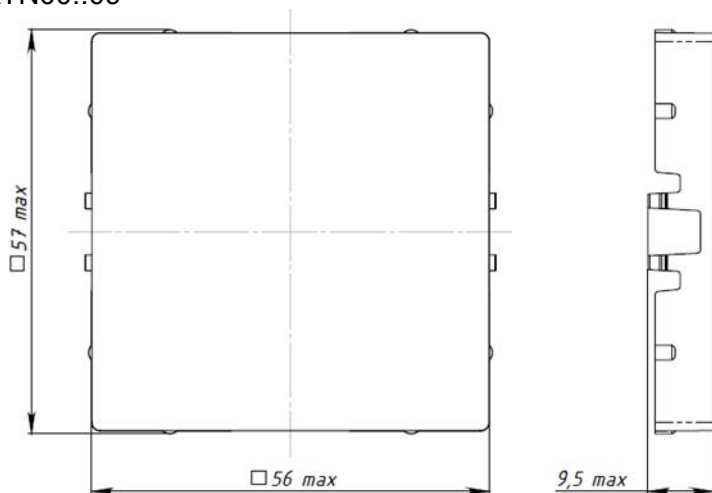

таблица 1

2.2 Габаритные размеры заглушки представлены на рисунке 2.

ATN00..09

рисунок 2

3. Правила и условия безопасной эксплуатации.

Монтаж и замену производить квалифицированным специалистом согласно ПУЭ. Запрещается монтаж и эксплуатация заглушки при обнаружении трещин или сколов.