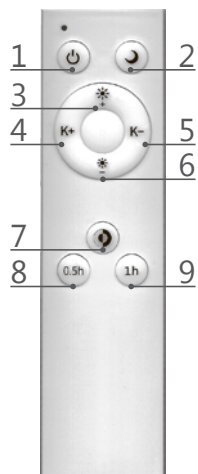

TM70

ВЫКЛЮЧАТЕЛЬ ДИСТАНЦИОННЫЙ ДЛЯ
УПРАВЛЯЕМЫХ СВЕТИЛЬНИКОВ СЕРИИ AL5000

[Перейти к продукции](#)

Дистанционный пульт **TM70** предназначен для управления работой светильников TM «FERON» AL5000, AL5100, AL5200, AL5300, AL5400, AL699.

Посредством инфракрасного излучения с длиной волны 0,75-1,4 микрон, пульт позволят менять интенсивность освещения, цветовую температуру светильников, а также устанавливать режим ночника и таймер отключения.