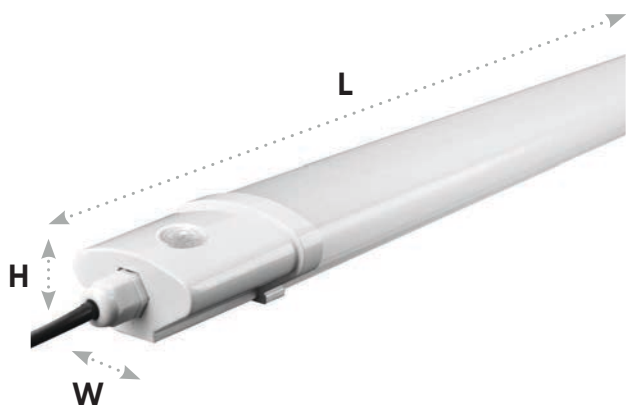

SHOP220

Feron

Светодиодный линейный светильник

Материал: пластик

180-
265V

36W

IP65

AL5091

встроенный датчик движения включает светильник на 100% мощности, срабатывающий при пороговой освещенности <math><20\text{лк}</math>, что соответствует освещенности затемненного помещения.

LxWxH, мм1170x63x35
арт. 48153 (4000K)
арт. 48154 (6500K)