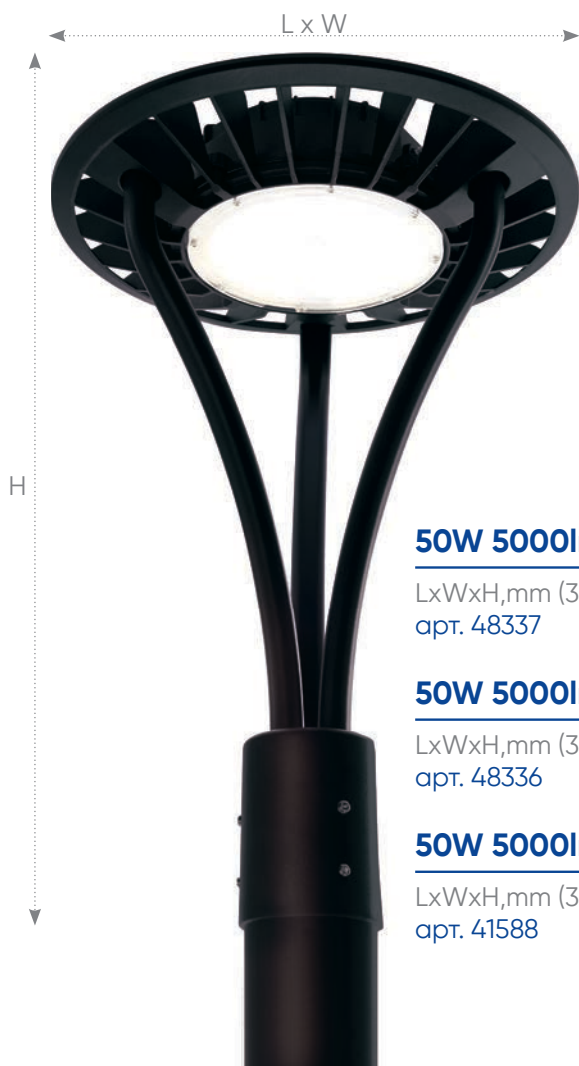

## Светодиодный уличный светильник SP7010

IP65

100lm  
W

Материал: алюминий

### 50W 5000lm 3000K

LxWxH,mm (380x380x550)  
арт. 48337

### 50W 5000lm 5000K

LxWxH,mm (380x380x550)  
арт. 41588

### 50W 5000lm 5000K

LxWxH,mm (380x380x550)  
арт. 48338

Диаметр посадочного отверстия - 80мм

Прочный алюминиевый корпус, высокая степень защиты от попадания частиц грязи и капель воды внутрь светильника обеспечивают его бесперебойную работу на протяжении всего срока эксплуатации.