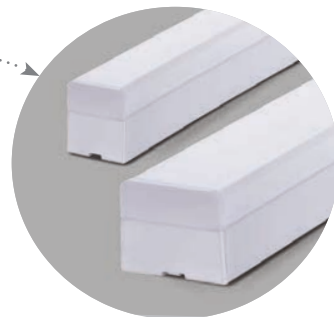

Перейти к продукции

Feron

Светодиодные линейные светильники черные

100
Lm/W

4000K/
6500K

ГАРАНТИЯ
24
МЕСЯЦА

Также доступна
серия в белом цвете

AL4020 подвес для светильника (1м) поставляется в комплекте

4000K арт. 48147
6500K арт. 48148

AL4020 подвес для светильника (1м) поставляется в комплекте

18W 1800Lm
590x70x55mm

4000K
арт. 48215

36W 3200Lm
1180x70x55mm

4000K
арт. 41338

6500K
арт. 41339

Благодаря соединителям формы квадрат и треугольник, светильники можно соединять под углом 90 и 45, также возможно X и T-образное соединение