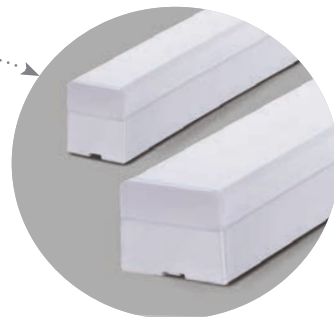

Светодиодные линейные светильники черные

SHOP220

Feron

100
Lm/W

4000K/
6500K

ГАРАНТИЯ
24
МЕСЯЦА

Также доступна
серия в белом цвете