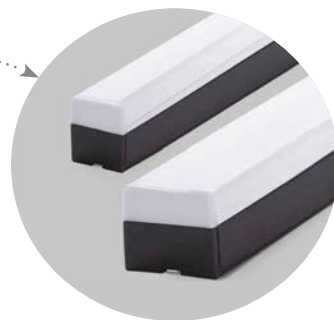

Перейти к продукции

Светодиодные линейные светильники белые

Feron

Также доступна серия в черном цвете

AL4020 подвес для светильника (1м) поставляется в комплекте

12W 1200Lm
590x50x55mm
4000K
арт. 48212

24W 2400Lm
1180x50x55mm
4000K
арт. 41227

18W 1800Lm
590x70x55mm
4000K
арт. 48214

36W 3600Lm
1180x70x55mm
4000K
арт. 41336

6500K
арт. 41226

6500K
арт. 41337

AL4021 подходит для AL4020 **24W**

3W 300Lm
50x50x55mm
4000K арт. 41686
6500K арт. 41687

Благодаря соединителям формы квадрат, светильники можно соединять под углом 90, также возможно X и T-образное соединение

Линейный светильник AL4020 – прекрасное решение для организации основного или дополнительного освещения офисных, торговых или жилых помещений. Многообразие вариантов установки позволяют моделировать освещение и расставлять нужные акценты по вашему вкусу: