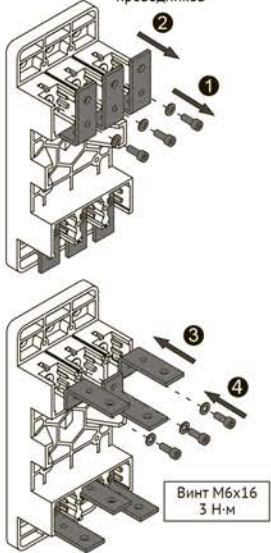

Инструкция по монтажу панели втычной автоматического выключателя ВА57-35

Панель втычная (комплект) автоматического выключателя ВА57-35

Внешний вид	Комплектность				
	 <p>Основание - 1 шт.</p>	<p>Комплект монтажных частей 1</p> <p>Перегородка межполюсная - 4 шт. Шайба 8 65Г - 6 шт. Винт М8х20 - 6 шт. Гайка М8 - 6 шт. Шайба 4 - 8 шт. Шайба 8 - 6 шт. Винт М4х60 - 4 шт. Винт М4х30 - 4 шт.</p>	<p>Рекомендуемый инструмент</p> <p>Шлиц b = 5 S = 13 Шлиц b = 5 S = 7</p>	<p>Комплект монтажных частей 2</p> <p>Ручка - 2 шт. Втулка - 3 шт. Ручка - 2 шт. Гайка - 6 шт. Винт М4х12 - 4 шт. Гайка М4 - 4 шт. Контакт штыревой - 6 шт.</p>	<p>Рекомендуемый инструмент</p> <p>Шлиц b = 5 S = 12 Торх Т 20</p>
		<p>Шайба 4 65Г - 8 шт. Гайка М4 - 4 шт.</p>		<p>Комплект монтажных частей 3</p> <p>Механизм блокировки - 1 шт. Саморез 4х12 - 2 шт.</p>	

Габаритные размеры выключателей с основанием

Переднее присоединение проводников

Заднее присоединение проводников

Крепление основания на панели

Крепление основания на рейках

Крепление основания за панелью

Расположение отверстий для установки основания за панелью

Вариант установки выводов для заднего присоединения проводников

Для установки на основание необходимо использовать автоматические выключатели ВА57-35 только втычного исполнения на токи (63-250) А, в наименовании которых указано („втычной, без панели“)

Установка штырьевых контактов на выключатель

Установка ручек на выключатель

Присоединение проводящих проводников

Размеры проводящих шин и кабельных наконечников

Установка механизма блокировки на выключатель