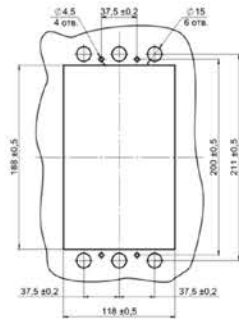

Инструкция по монтажу панели втычной автоматического выключателя ВА57-35

Панель втычная (комплект) автоматического выключателя ВА57-35

Внешний вид	Комплектность				
	 <p>Основание - 1 шт.</p>	<p>Комплект монтажных частей 1</p> <p>Перегородка межполюсная - 4 шт. Шайба 8 65Г - 6 шт. Винт М8х20 - 6 шт. Гайка М8 - 6 шт. Шайба 4 - 8 шт. Шайба 8 - 6 шт. Винт М4х60 - 4 шт. Винт М4х30 - 4 шт.</p>	<p>Рекомендуемый инструмент</p> <p>Шлиц b = 5 S = 13 Шлиц b = 5 S = 7</p>	<p>Комплект монтажных частей 2</p> <p>Ручка - 2 шт. Втулка - 3 шт. Ручка - 2 шт. Гайка - 6 шт. Винт М4х12 - 4 шт. Гайка М4 - 4 шт. Контакт штыревой - 6 шт.</p>	<p>Рекомендуемый инструмент</p> <p>Шлиц b = 5 S = 12 Торх Т 20</p>
		<p>Шайба 4 65Г - 8 шт. Гайка М4 - 4 шт.</p>		<p>Комплект монтажных частей 3</p> <p>Механизм блокировки - 1 шт. Саморез 4х12 - 2 шт.</p>	

Габаритные размеры выключателей с основанием

Переднее присоединение проводников

Заднее присоединение проводников

Крепление основания на панели

Крепление основания на рейках

Крепление основания за панелью

Расположение отверстий для установки основания за панелью

Вариант установки выводов для заднего присоединения проводников

Для установки на основание необходимо использовать автоматические выключатели ВА57-35 только втычного исполнения на токи (63-250) А, в наименовании которых указано („втычной, без панели“)