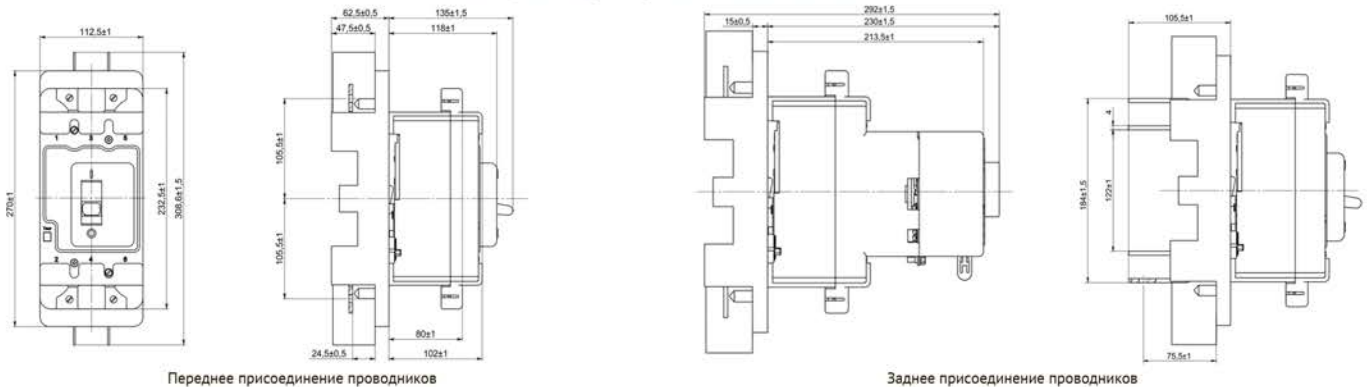

Инструкция по монтажу панели втычной автоматического выключателя ВА57-35

Панель втычная (комплект) автоматического выключателя ВА57-35

Внешний вид	Комплектность				
	 <p>Основание - 1 шт.</p>	<p>Комплект монтажных частей 1</p> <p>Перегородка межполюсная - 4 шт. Шайба 8 65Г - 6 шт. Винт М8х20 - 6 шт. Гайка М8 - 6 шт. Шайба 4 - 8 шт. Шайба 8 - 6 шт. Винт М4х60 - 4 шт. Винт М4х30 - 4 шт.</p>	<p>Рекомендуемый инструмент</p> <p>Шлиц b = 5 S = 13 Шлиц b = 5 S = 7</p>	<p>Комплект монтажных частей 2</p> <p>Ручка - 2 шт. Втулка - 3 шт. Ручка - 2 шт. Гайка - 6 шт. Винт М4х12 - 4 шт. Гайка М4 - 4 шт. Контакт штыревой - 6 шт.</p>	<p>Рекомендуемый инструмент</p> <p>Шлиц b = 5 S = 12 Торх Т 20</p>
		<p>Шайба 4 65Г - 8 шт. Гайка М4 - 4 шт.</p>		<p>Комплект монтажных частей 3</p> <p>Механизм блокировки - 1 шт. Саморез 4х12 - 2 шт.</p>	

Габаритные размеры выключателей с основанием

Переднее присоединение проводников

Заднее присоединение проводников

Крепление основания на панели

Крепление основания на рейках

Крепление основания за панелью

Расположение отверстий для установки основания за панелью