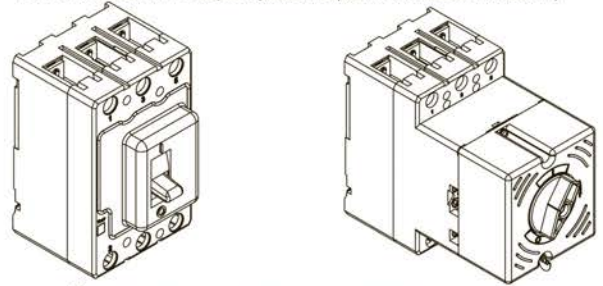

Инструкция по монтажу панели втычной автоматического выключателя ВА57-35

Панель втычная (комплект) автоматического выключателя ВА57-35

Внешний вид	Комплектность				
	 <p>Основание - 1 шт.</p>	<p>Комплект монтажных частей 1</p> <p>Перегородка межполюсная - 4 шт. Шайба 8 65Г - 6 шт. Винт М8х20 - 6 шт. Гайка М8 - 6 шт. Шайба 4 - 8 шт. Шайба 8 - 6 шт. Винт М4х60 - 4 шт. Винт М4х30 - 4 шт.</p>	<p>Рекомендуемый инструмент</p> <p>Шлиц b = 5 S = 13 Шлиц b = 5 S = 7</p>	<p>Комплект монтажных частей 2</p> <p>Ручка - 2 шт. Втулка - 3 шт. Ручка - 2 шт. Гайка - 6 шт. Винт М4х12 - 4 шт. Гайка М4 - 4 шт. Контакт штыревой - 6 шт.</p>	<p>Рекомендуемый инструмент</p> <p>Шлиц b = 5 S = 12 Торх Т 20</p>
		<p>Шайба 4 65Г - 8 шт. Гайка М4 - 4 шт.</p>		<p>Комплект монтажных частей 3</p> <p>Механизм блокировки - 1 шт. Саморез 4х12 - 2 шт.</p>	

Габаритные размеры выключателей с основанием

Переднее присоединение проводников

Заднее присоединение проводников

Крепление основания на панели

Крепление основания на рейках

Крепление основания за панелью

Расположение отверстий для установки основания за панелью

Вариант установки выводов для заднего присоединения проводников

Для установки на основание необходимо использовать автоматические выключатели ВА57-35 только втычного исполнения на токи (63-250) А, в наименовании которых указано („втычной, без панели“)