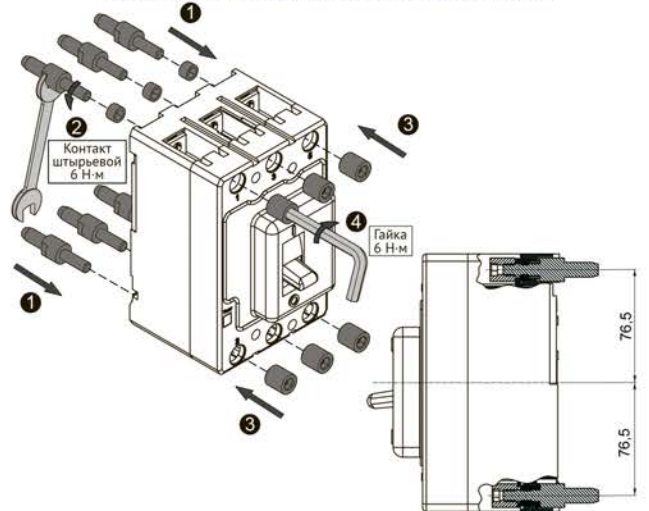

Инструкция по монтажу панели втычной автоматического выключателя ВА57-35

Панель втычная (комплект) автоматического выключателя ВА57-35

Внешний вид	Комплектность				
	 <p>Основание - 1 шт.</p>	<p>Комплект монтажных частей 1</p> <p>Перегородка межполюсная - 4 шт. Шайба 8 65Г - 6 шт. Винт М8х20 - 6 шт. Гайка М8 - 6 шт. Шайба 4 - 8 шт. Шайба 8 - 6 шт. Винт М4х60 - 4 шт. Винт М4х30 - 4 шт.</p>	<p>Рекомендуемый инструмент</p> <p>Шлиц b = 5 S = 13 Шлиц b = 5 S = 7</p>	<p>Комплект монтажных частей 2</p> <p>Ручка - 2 шт. Втулка - 3 шт. Ручка - 2 шт. Гайка - 6 шт. Винт М4х12 - 4 шт. Гайка М4 - 4 шт. Контакт штыревой - 6 шт.</p>	<p>Рекомендуемый инструмент</p> <p>Шлиц b = 5 S = 12 Торх Т 20</p>
		<p>Шайба 4 65Г - 8 шт. Гайка М4 - 4 шт.</p>		<p>Комплект монтажных частей 3</p> <p>Механизм блокировки - 1 шт. Саморез 4х12 - 2 шт.</p>	

Габаритные размеры выключателей с основанием

Переднее присоединение проводников

Заднее присоединение проводников

Крепление основания на панели

Крепление основания на рейках

Крепление основания за панелью

Расположение отверстий для установки основания за панелью

Вариант установки выводов для заднего присоединения проводников

Для установки на основание необходимо использовать автоматические выключатели ВА57-35 только втычного исполнения на токи (63-250) А, в наименовании которых указано („втычной, без панели“)

Установка штырьевых контактов на выключатель

Установка ручек на выключатель

Присоединение проводящих проводников

Размеры проводящих шин и кабельных наконечников

Установка механизма блокировки на выключатель