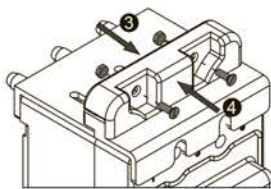

Инструкция по монтажу панели втычной автоматического выключателя ВА57-35

Панель втычная (комплект) автоматического выключателя ВА57-35

Внешний вид	Комплектность				
	 <p>Основание - 1 шт.</p>	<p>Комплект монтажных частей 1</p> <p>Перегородка межполюсная - 4 шт. Шайба 8 65Г - 6 шт. Винт М8х20 - 6 шт. Гайка М8 - 6 шт. Шайба 4 - 8 шт. Шайба 8 - 6 шт. Винт М4х60 - 4 шт. Винт М4х30 - 4 шт.</p>	<p>Рекомендуемый инструмент</p> <p>Шлиц b = 5 S = 13 Шлиц b = 5 S = 7</p>	<p>Комплект монтажных частей 2</p> <p>Ручка - 2 шт. Втулка - 3 шт. Ручка - 2 шт. Гайка - 6 шт. Винт М4х12 - 4 шт. Гайка М4 - 4 шт. Контакт штыревой - 6 шт.</p>	<p>Рекомендуемый инструмент</p> <p>Шлиц b = 5 S = 12 Торх Т 20</p>
		<p>Шайба 4 65Г - 8 шт. Гайка М4 - 4 шт.</p>		<p>Комплект монтажных частей 3</p> <p>Механизм блокировки - 1 шт. Саморез 4х12 - 2 шт.</p>	

Габаритные размеры выключателей с основанием

Переднее присоединение проводников

Заднее присоединение проводников

Крепление основания на панели

Крепление основания на рейках

Крепление основания за панелью

Расположение отверстий для установки основания за панелью

Вариант установки выводов для заднего присоединения проводников

Для установки на основание необходимо использовать автоматические выключатели ВА57-35 только втычного исполнения на токи (63-250) А, в наименовании которых указано („втычной, без панели“)

Установка штырьевых контактов на выключатель

Установка ручек на выключатель

Присоединение проводящих проводников

Размеры проводящих шин и кабельных наконечников

Установка механизма блокировки на выключатель