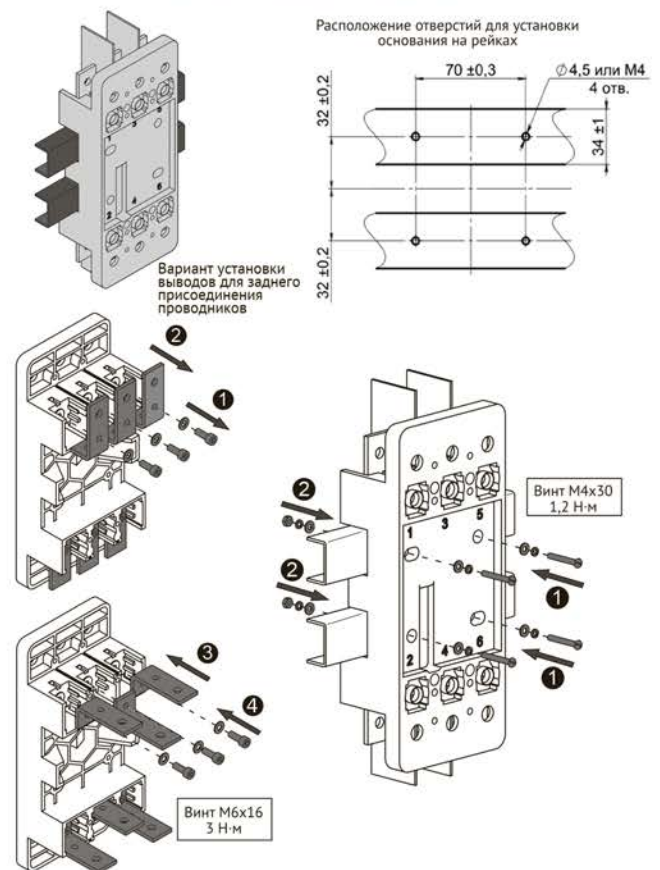

Инструкция по монтажу панели втычной автоматического выключателя ВА57-35

Панель втычная (комплект) автоматического выключателя ВА57-35

Внешний вид	Комплектность				
	 <p>Основание - 1 шт.</p>	<p>Комплект монтажных частей 1</p> <p>Перегородка межполюсная - 4 шт. Шайба 8 65Г - 6 шт. Винт М8х20 - 6 шт. Гайка М8 - 6 шт. Шайба 4 - 8 шт. Шайба 8 - 6 шт. Винт М4х60 - 4 шт. Винт М4х30 - 4 шт.</p>	<p>Рекомендуемый инструмент</p> <p>Шлиц b = 5 S = 13 Шлиц b = 5 S = 7</p>	<p>Комплект монтажных частей 2</p> <p>Ручка - 2 шт. Втулка - 3 шт. Ручка - 2 шт. Гайка - 6 шт. Винт М4х12 - 4 шт. Гайка М4 - 4 шт. Контакт штыревой - 6 шт.</p>	<p>Рекомендуемый инструмент</p> <p>Шлиц b = 5 S = 12 Торх Т 20</p>
		<p>Шайба 4 65Г - 8 шт. Гайка М4 - 4 шт.</p>		<p>Комплект монтажных частей 3</p> <p>Механизм блокировки - 1 шт. Саморез 4х12 - 2 шт.</p>	

Габаритные размеры выключателей с основанием

Переднее присоединение проводников

Заднее присоединение проводников

Крепление основания на панели

Крепление основания на рейках

Крепление основания за панелью

Расположение отверстий для установки основания за панелью

Вариант установки выводов для заднего присоединения проводников

Для установки на основание необходимо использовать автоматические выключатели ВА57-35 только втычного исполнения на токи (63-250) А, в наименовании которых указано („втычной, без панели“)

Установка штырьевых контактов на выключатель

Установка ручек на выключатель

Присоединение проводящих проводников

Размеры проводящих шин и кабельных наконечников

Установка механизма блокировки на выключатель