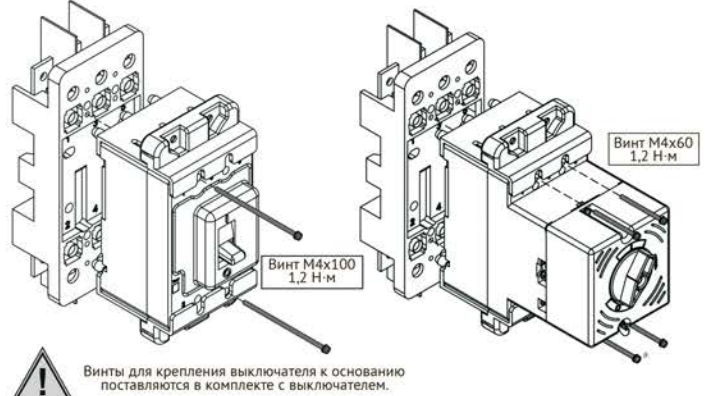

Установка выключателя на основание

Винты для крепления выключателя к основанию поставляются в комплекте с выключателем.