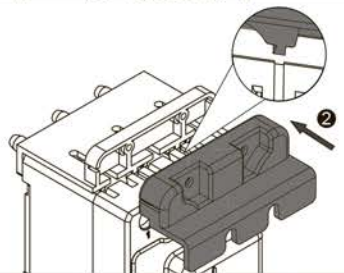

Инструкция по монтажу панели втычной автоматического выключателя ВА57-35

Панель втычная (комплект) автоматического выключателя ВА57-35

Внешний вид	Комплектность				
	 <p>Основание - 1 шт.</p>	<p>Комплект монтажных частей 1</p> <p>Перегородка межполюсная - 4 шт. Шайба 8 65Г - 6 шт. Винт М8х20 - 6 шт. Гайка М8 - 6 шт. Шайба 4 - 8 шт. Шайба 8 - 6 шт. Винт М4х60 - 4 шт. Винт М4х30 - 4 шт.</p>	<p>Рекомендуемый инструмент</p> <p>Шлиц b = 5 S = 13 Шлиц b = 5 S = 7</p>	<p>Комплект монтажных частей 2</p> <p>Ручка - 2 шт. Втулка - 3 шт. Ручка - 2 шт. Гайка - 6 шт. Винт М4х12 - 4 шт. Гайка М4 - 4 шт. Контакт штыревой - 6 шт.</p>	<p>Рекомендуемый инструмент</p> <p>Шлиц b = 5 S = 12 Торх Т 20</p>
		<p>Шайба 4 65Г - 8 шт. Гайка М4 - 4 шт.</p>		<p>Комплект монтажных частей 3</p> <p>Механизм блокировки - 1 шт. Саморез 4х12 - 2 шт.</p>	

Габаритные размеры выключателей с основанием

Переднее присоединение проводников

Заднее присоединение проводников

Крепление основания на панели

Крепление основания на рейках

Крепление основания за панелью

Расположение отверстий для установки основания за панелью

Вариант установки выводов для заднего присоединения проводников

Для установки на основание необходимо использовать автоматические выключатели ВА57-35 только втычного исполнения на токи (63-250) А, в наименовании которых указано („втычной, без панели“)

Установка штырьевых контактов на выключатель

Установка ручек на выключатель

Присоединение проводящих проводников

Размеры проводящих шин и кабельных наконечников

Установка механизма блокировки на выключатель