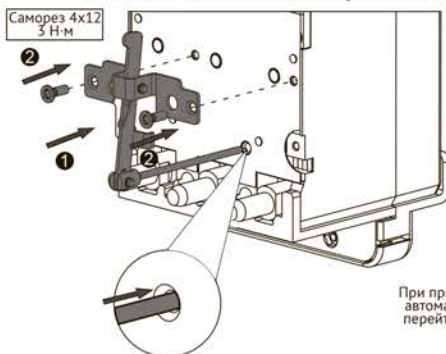

Инструкция по монтажу панели втычной автоматического выключателя ВА57-35

Панель втычная (комплект) автоматического выключателя ВА57-35

Внешний вид	Комплектность				
	 <p>Основание - 1 шт.</p>	<p>Комплект монтажных частей 1</p> <p>Перегородка межполюсная - 4 шт. Шайба 8 65Г - 6 шт. Винт М8х20 - 6 шт. Гайка М8 - 6 шт. Шайба 4 - 8 шт. Шайба 8 - 6 шт. Винт М4х60 - 4 шт. Винт М4х30 - 4 шт.</p>	<p>Рекомендуемый инструмент</p> <p>Шлиц b = 5 S = 13 Шлиц b = 5 S = 7</p>	<p>Комплект монтажных частей 2</p> <p>Ручка - 2 шт. Втулка - 3 шт. Ручка - 2 шт. Гайка - 6 шт. Винт М4х12 - 4 шт. Гайка М4 - 4 шт. Контакт штыревой - 6 шт.</p>	<p>Рекомендуемый инструмент</p> <p>Шлиц b = 5 S = 12 Торх Т 20</p>
		<p>Шайба 4 65Г - 8 шт. Гайка М4 - 4 шт.</p>		<p>Комплект монтажных частей 3</p> <p>Механизм блокировки - 1 шт. Саморез 4х12 - 2 шт.</p>	

Вариант установки выводов для заднего присоединения проводников

Для установки на основание необходимо использовать автоматические выключатели ВА57-35 только втычного исполнения на токи (63-250) А, в наименовании которых указано („втычной, без панели“)

Установка штырьевых контактов на выключатель

Установка ручек на выключатель

Присоединение проводящих проводников

Размеры проводящих шин и кабельных наконечников

Установка механизма блокировки на выключатель

При правильной установке блокировки автоматический выключатель должен перейти в положение «автоматически отключено»

Установка выключателя на основание

Винты для крепления выключателя к основанию поставляются в комплекте с выключателем.