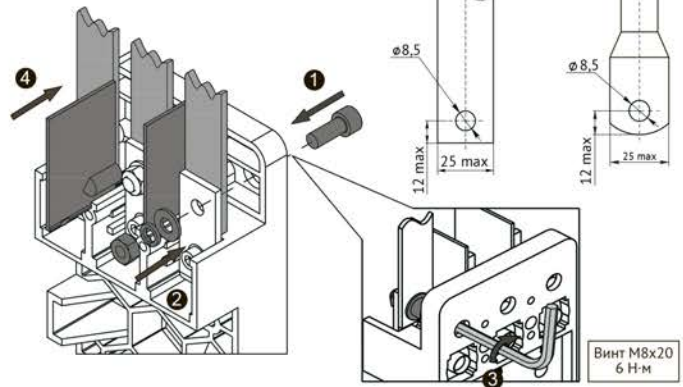

Инструкция по монтажу панели втычной автоматического выключателя ВА57-35

Панель втычная (комплект) автоматического выключателя ВА57-35

Внешний вид	Комплектность				
	 <p>Основание - 1 шт.</p>	<p>Комплект монтажных частей 1</p> <p>Перегородка межполюсная - 4 шт. Шайба 8 65Г - 6 шт. Винт М8х20 - 6 шт. Гайка М8 - 6 шт. Шайба 4 - 8 шт. Шайба 8 - 6 шт. Винт М4х60 - 4 шт. Винт М4х30 - 4 шт.</p>	<p>Рекомендуемый инструмент</p> <p>Шлиц b = 5 S = 13 Шлиц b = 5 S = 7</p>	<p>Комплект монтажных частей 2</p> <p>Ручка - 2 шт. Втулка - 3 шт. Ручка - 2 шт. Гайка - 6 шт. Винт М4х12 - 4 шт. Гайка М4 - 4 шт. Контакт штыревой - 6 шт.</p>	<p>Рекомендуемый инструмент</p> <p>Шлиц b = 5 S = 12 Торх Т 20</p>
		<p>Шайба 4 65Г - 8 шт. Гайка М4 - 4 шт.</p>		<p>Комплект монтажных частей 3</p> <p>Механизм блокировки - 1 шт. Саморез 4х12 - 2 шт.</p>	

Вариант установки выводов для заднего присоединения проводников

Для установки на основание необходимо использовать автоматические выключатели ВА57-35 только втычного исполнения на токи (63-250) А, в наименовании которых указано („втычной, без панели“)

Установка штырьевых контактов на выключатель

Установка ручек на выключатель

Присоединение проводящих проводников

Размеры проводящих шин и кабельных наконечников

Установка механизма блокировки на выключатель

При правильной установке блокировки автоматический выключатель должен перейти в положение «автоматически отключено»

Установка выключателя на основание

Винты для крепления выключателя к основанию поставляются в комплекте с выключателем.