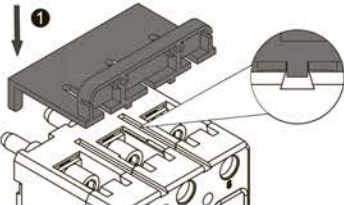

Инструкция по монтажу панели втычной автоматического выключателя ВА57-35

Панель втычная (комплект) автоматического выключателя ВА57-35

Внешний вид	Комплектность				
	 <p>Основание - 1 шт.</p>	<p>Комплект монтажных частей 1</p> <p>Перегородка межполюсная - 4 шт. Шайба 8 65Г - 6 шт. Винт М8х20 - 6 шт. Гайка М8 - 6 шт. Шайба 4 - 8 шт. Шайба 8 - 6 шт. Винт М4х60 - 4 шт. Винт М4х30 - 4 шт.</p>	<p>Рекомендуемый инструмент</p> <p>Шлиц b = 5 S = 13 Шлиц b = 5 S = 7</p>	<p>Комплект монтажных частей 2</p> <p>Ручка - 2 шт. Втулка - 3 шт. Ручка - 2 шт. Гайка - 6 шт. Винт М4х12 - 4 шт. Гайка М4 - 4 шт. Контакт штыревой - 6 шт.</p>	<p>Рекомендуемый инструмент</p> <p>Шлиц b = 5 S = 12 Торх Т 20</p>
		<p>Шайба 4 65Г - 8 шт. Гайка М4 - 4 шт.</p>		<p>Комплект монтажных частей 3</p> <p>Механизм блокировки - 1 шт. Саморез 4х12 - 2 шт.</p>	

Габаритные размеры выключателей с основанием

Переднее присоединение проводников

Заднее присоединение проводников

Крепление основания на панели

Крепление основания на рейках

Крепление основания за панелью

Расположение отверстий для установки основания за панелью

Вариант установки выводов для заднего присоединения проводников

Для установки на основание необходимо использовать автоматические выключатели ВА57-35 только втычного исполнения на токи (63-250) А, в наименовании которых указано („втычной, без панели“)

Установка штырьевых контактов на выключатель

Установка ручек на выключатель

Присоединение проводящих проводников

Размеры проводящих шин и кабельных наконечников

Установка механизма блокировки на выключатель