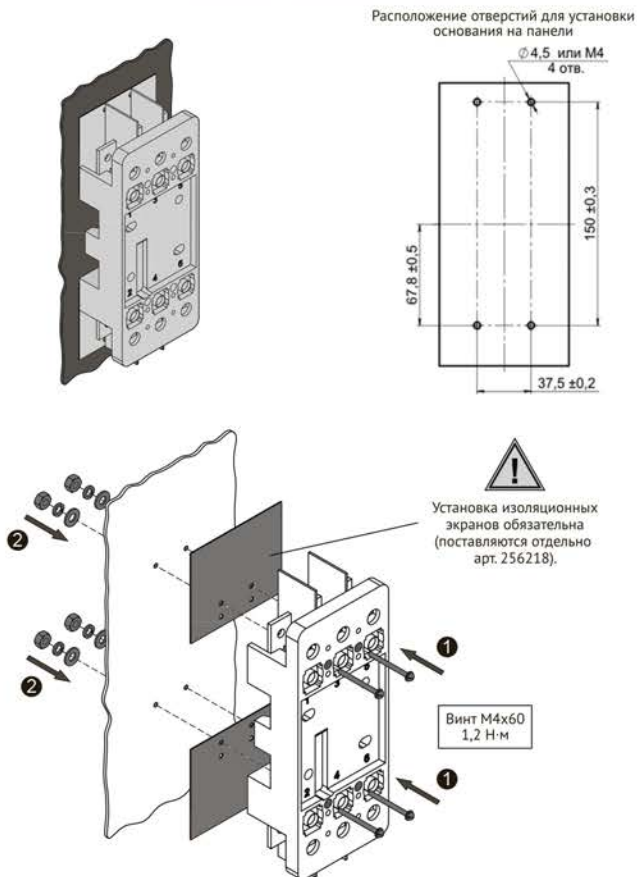

Инструкция по монтажу панели втычной автоматического выключателя ВА57-35

Панель втычная (комплект) автоматического выключателя ВА57-35

Внешний вид	Комплектность				
	 <p>Основание - 1 шт.</p>	<p>Комплект монтажных частей 1</p> <p>Перегородка межполюсная - 4 шт. Шайба 8 65Г - 6 шт. Винт М8х20 - 6 шт. Гайка М8 - 6 шт. Шайба 4 - 8 шт. Шайба 8 - 6 шт. Винт М4х60 - 4 шт. Винт М4х30 - 4 шт.</p>	<p>Рекомендуемый инструмент</p> <p>Шлиц b = 5 S = 13 Шлиц b = 5 S = 7</p>	<p>Комплект монтажных частей 2</p> <p>Ручка - 2 шт. Втулка - 3 шт. Ручка - 2 шт. Гайка - 6 шт. Винт М4х12 - 4 шт. Гайка М4 - 4 шт. Контакт штыревой - 6 шт.</p>	<p>Рекомендуемый инструмент</p> <p>Шлиц b = 5 S = 12 Торх Т 20</p>
		<p>Шайба 4 65Г - 8 шт. Гайка М4 - 4 шт.</p>		<p>Комплект монтажных частей 3</p> <p>Механизм блокировки - 1 шт. Саморез 4х12 - 2 шт.</p>	

Габаритные размеры выключателей с основанием

Переднее присоединение проводников

Заднее присоединение проводников

Крепление основания на панели

Крепление основания на рейках

Крепление основания за панелью

Расположение отверстий для установки основания за панелью

Вариант установки выводов для заднего присоединения проводников

Для установки на основание необходимо использовать автоматические выключатели ВА57-35 только втычного исполнения на токи (63-250) А, в наименовании которых указано („втычной, без панели“)