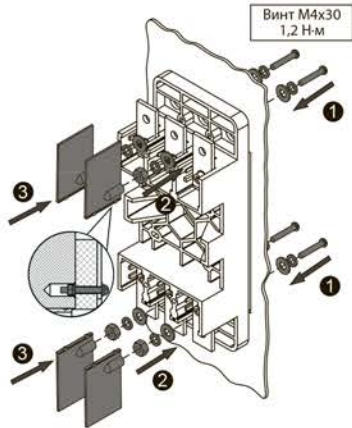

Инструкция по монтажу панели втычной автоматического выключателя ВА57-35

Панель втычная (комплект) автоматического выключателя ВА57-35

Внешний вид	Комплектность				
	 <p>Основание - 1 шт.</p>	<p>Комплект монтажных частей 1</p> <p>Перегородка межполюсная - 4 шт. Шайба 8 65Г - 6 шт. Винт М8х20 - 6 шт. Гайка М8 - 6 шт. Шайба 4 - 8 шт. Шайба 8 - 6 шт. Винт М4х60 - 4 шт. Винт М4х30 - 4 шт.</p>	<p>Рекомендуемый инструмент</p> <p>Шлиц b = 5 S = 13 Шлиц b = 5 S = 7</p>	<p>Комплект монтажных частей 2</p> <p>Ручка - 2 шт. Втулка - 3 шт. Ручка - 2 шт. Гайка - 6 шт. Винт М4х12 - 4 шт. Гайка М4 - 4 шт. Контакт штыревой - 6 шт.</p>	<p>Рекомендуемый инструмент</p> <p>Шлиц b = 5 S = 12 Торх Т 20</p>
		<p>Шайба 4 65Г - 8 шт. Гайка М4 - 4 шт.</p>		<p>Комплект монтажных частей 3</p> <p>Механизм блокировки - 1 шт. Саморез 4х12 - 2 шт.</p>	

Габаритные размеры выключателей с основанием

Переднее присоединение проводников

Заднее присоединение проводников

Крепление основания на панели

Крепление основания на рейках

Крепление основания за панелью

Расположение отверстий для установки основания за панелью

Вариант установки выводов для заднего присоединения проводников

Для установки на основание необходимо использовать автоматические выключатели ВА57-35 только втычного исполнения на токи (63-250) А, в наименовании которых указано („втычной, без панели“)