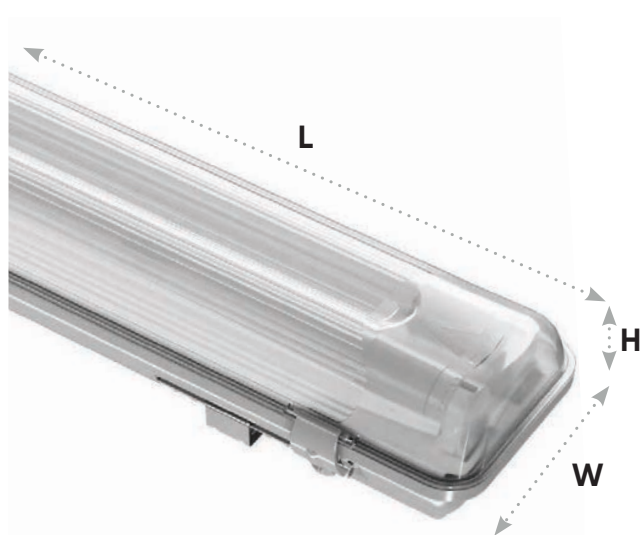

СВЕТИЛЬНИКИ ДЛЯ LED ЛАМПЫ ЛИНЕЙНЫЕ

Материал: пластик

SHOP220

Feron

220-
240V

IP65

G13
патрон

AL4065 на две лампы

арт. 48194

20W

666x85x55
(LxWxH)

арт. 48195

36W

1276x85x55
(LxWxH)

арт. 48196

48W

1576x85x55
(LxWxH)

AL4064 на одну лампу

арт. 48193

18W

1276x60x55
(LxWxH)

*Лампа в комплект не входит.

Комплектующие
к светильникам
AL4064 и AL4065

Предназначены для внутреннего освещения помещений с повышенным содержанием пыли и влаги: помещений сферы ЖКХ, подсобных, складских, производственных помещений.