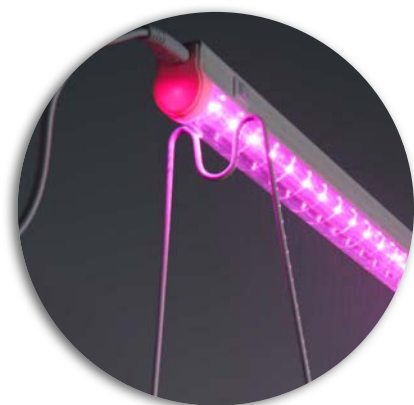

SHOP220

Держатель для фитолампы DC-7000

Feron

Для фитосветильников
AL7000, AL7001, AL7002

Материал: сталь

арт. 48513

LxWxH,
Ø30mm (105x200x500)

Держатель для фитолампы Feron идеально подходит для фитоламп **AL7000, AL7001, AL7002**. Оптимальная высота позволит разместить светильник непосредственно над растениями, в том числе, на подоконнике. Если вы используете подсветку сезонно, то легкая и компактная конструкция позволит быстро убрать держатель и не займет много места при хранении. Подставка сделана из стального профиля и покрыта краской с **антикоррозийным покрытием**. Состоит из 2-ух держателей. Позволяет устанавливать светильники диаметром до 30 мм.