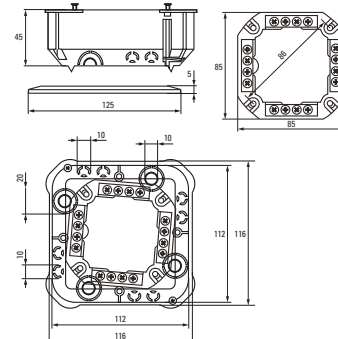

\* Приобретается отдельно.

Изображение	Наименование	Комплектация	Размер внешний	Материал	Цвет	Степень защиты	Артикул
	Коробка универсальная установочная, углубленная КМП-020-010 EKF PROxima	Металлические лапки Клеммник* Арт. plc-020-017 Крышка* Арт. plc-kmt-100-015	Ø 80 x 70	Полипропилен	Черный	IP20	plc-kmp-020-010
	Коробка установочная КМП-020-011 EKF PROxima	Пластиковые лапки Крышка* Арт. plc-kmt-100-015 Соединительный канал* Арт. plc-100-030	Ø 71 x 45				plc-kmp-020-011 plc-kmp-020-011-r**
	Коробка распаячная КМП-020-023 EKF PROxima	Крышка Металлические лапки Клеммный терминал	Ø 108 x 50	Полипропилен/ полистирол	Черный (крышка – белая)	IP42	plc-kmp-020-023
	Коробка распаячная КМП-020-024 EKF PROxima	Крышка Металлические лапки Клеммный терминал	116 x 116 x 45				plc-kmp-020-024
	Коробка универсальная установочная, углубленная КМП-020-028 EKF PROxima	Крышка Металлические лапки Клеммник* Арт. plc-020-017	Ø 80 x 70				plc-kmp-020-028 plc-kmp-020-028-r**
	Коробка универсальная, углубленная КМП-020-029 EKF PROxima	Крышка Металлические лапки Клеммный терминал	Ø 80 x 70				plc-kmp-020-029
	Коробка универсальная установочная КМП-020-026 EKF PROxima	Крышка Металлические лапки Клеммник* Арт. plc-020-017	Ø 80 x 45				plc-kmp-020-026
	Коробка универсальная КМП-020-027 EKF PROxima	Крышка Металлические лапки Клеммный терминал	Ø 80 x 45				plc-kmp-020-027

\* Приобретается отдельно. \*\* С розничным стикером.

**Габаритные и установочные размеры**

Коробка установочная  
КМП-020-007

Коробка установочная  
КМП-020-008

Коробка установочная  
КМП-020-009

Коробка установочная  
КМП-020-010

Коробка установочная  
КМП-020-011

Коробка установочная  
КМП-020-023

Коробка установочная  
КМП-020-024

Коробка установочная КМП-020-026

Коробка установочная КМП-020-027

Коробка установочная КМП-020-028

Коробка установочная КМП-020-029