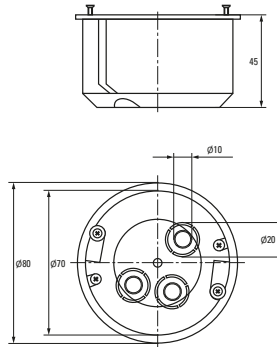

\* Приобретается отдельно.

Изображение	Наименование	Комплектация	Размер внешний	Материал	Цвет	Степень защиты	Артикул
	Коробка универсальная установочная, углубленная КМП-020-010 EKF PROxima	Металлические лапки Клеммник* Арт. plc-020-017 Крышка* Арт. plc-kmt-100-015	Ø 80 x 70	Полипропилен	Черный	IP20	plc-kmp-020-010
	Коробка установочная КМП-020-011 EKF PROxima	Пластиковые лапки Крышка* Арт. plc-kmt-100-015 Соединительный канал* Арт. plc-100-030	Ø 71 x 45				plc-kmp-020-011 plc-kmp-020-011-r**
	Коробка распаячная КМП-020-023 EKF PROxima	Крышка Металлические лапки Клеммный терминал	Ø 108 x 50	Полипропилен/ полистирол	Черный (крышка – белая)	IP42	plc-kmp-020-023
	Коробка распаячная КМП-020-024 EKF PROxima	Крышка Металлические лапки Клеммный терминал	116 x 116 x 45				plc-kmp-020-024
	Коробка универсальная установочная, углубленная КМП-020-028 EKF PROxima	Крышка Металлические лапки Клеммник* Арт. plc-020-017	Ø 80 x 70				plc-kmp-020-028 plc-kmp-020-028-r**
	Коробка универсальная, углубленная КМП-020-029 EKF PROxima	Крышка Металлические лапки Клеммный терминал	Ø 80 x 70				plc-kmp-020-029
	Коробка универсальная установочная КМП-020-026 EKF PROxima	Крышка Металлические лапки Клеммник* Арт. plc-020-017	Ø 80 x 45				plc-kmp-020-026
	Коробка универсальная КМП-020-027 EKF PROxima	Крышка Металлические лапки Клеммный терминал	Ø 80 x 45				plc-kmp-020-027

\* Приобретается отдельно. \*\* С розничным стикером.

**Габаритные и установочные размеры**

Коробка установочная  
КМП-020-007

Коробка установочная  
КМП-020-008

Коробка установочная  
КМП-020-009

Коробка установочная  
КМП-020-010