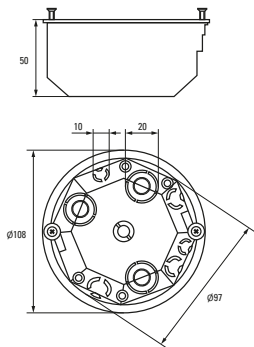

Габаритные и установочные размеры

Коробка установочная
КМП-020-007