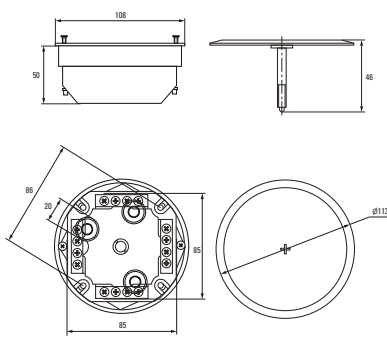

Коробка установочная
КМП-020-023