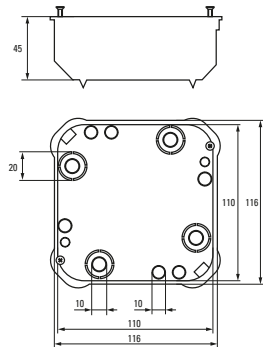

\* Приобретается отдельно.

Изображение	Наименование	Комплектация	Размер внешний	Материал	Цвет	Степень защиты	Артикул
	Коробка универсальная установочная, углубленная КМП-020-010 EKF PROxima	Металлические лапки Клеммник* Арт. plc-020-017 Крышка* Арт. plc-kmt-100-015	Ø 80 x 70	Полипропилен	Черный	IP20	plc-kmp-020-010
	Коробка установочная КМП-020-011 EKF PROxima	Пластиковые лапки Крышка* Арт. plc-kmt-100-015 Соединительный канал* Арт. plc-100-030	Ø 71 x 45				plc-kmp-020-011 plc-kmp-020-011-r**
	Коробка распаячная КМП-020-023 EKF PROxima	Крышка Металлические лапки Клеммный терминал	Ø 108 x 50	Полипропилен/ полистирол	Черный (крышка – белая)	IP42	plc-kmp-020-023
	Коробка распаячная КМП-020-024 EKF PROxima	Крышка Металлические лапки Клеммный терминал	116 x 116 x 45				plc-kmp-020-024
	Коробка универсальная установочная, углубленная КМП-020-028 EKF PROxima	Крышка Металлические лапки Клеммник* Арт. plc-020-017	Ø 80 x 70				plc-kmp-020-028 plc-kmp-020-028-r**
	Коробка универсальная, углубленная КМП-020-029 EKF PROxima	Крышка Металлические лапки Клеммный терминал	Ø 80 x 70				plc-kmp-020-029
	Коробка универсальная установочная КМП-020-026 EKF PROxima	Крышка Металлические лапки Клеммник* Арт. plc-020-017	Ø 80 x 45				plc-kmp-020-026
	Коробка универсальная КМП-020-027 EKF PROxima	Крышка Металлические лапки Клеммный терминал	Ø 80 x 45				plc-kmp-020-027

\* Приобретается отдельно. \*\* С розничным стикером.

**Габаритные и установочные размеры**

Коробка установочная  
КМП-020-007

Коробка установочная  
КМП-020-008

Коробка установочная  
КМП-020-009

Коробка установочная  
КМП-020-010