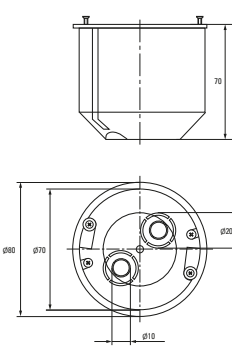

\* Приобретается отдельно.

Изображение	Наименование	Комплектация	Размер внешний	Материал	Цвет	Степень защиты	Артикул
	Коробка универсальная установочная, углубленная КМП-020-010 EKF PROxima	Металлические лапки Клеммник* Арт. plc-020-017 Крышка* Арт. plc-kmt-100-015	Ø 80 x 70	Полипропилен	Черный	IP20	plc-kmp-020-010
	Коробка установочная КМП-020-011 EKF PROxima	Пластиковые лапки Крышка* Арт. plc-kmt-100-015 Соединительный канал* Арт. plc-100-030	Ø 71 x 45				plc-kmp-020-011 plc-kmp-020-011-r**
	Коробка распаячная КМП-020-023 EKF PROxima	Крышка Металлические лапки Клеммный терминал	Ø 108 x 50	Полипропилен/ полистирол	Черный (крышка – белая)	IP42	plc-kmp-020-023
	Коробка распаячная КМП-020-024 EKF PROxima	Крышка Металлические лапки Клеммный терминал	116 x 116 x 45				plc-kmp-020-024
	Коробка универсальная установочная, углубленная КМП-020-028 EKF PROxima	Крышка Металлические лапки Клеммник* Арт. plc-020-017	Ø 80 x 70				plc-kmp-020-028 plc-kmp-020-028-r**
	Коробка универсальная, углубленная КМП-020-029 EKF PROxima	Крышка Металлические лапки Клеммный терминал	Ø 80 x 70				plc-kmp-020-029
	Коробка универсальная установочная КМП-020-026 EKF PROxima	Крышка Металлические лапки Клеммник* Арт. plc-020-017	Ø 80 x 45				plc-kmp-020-026
	Коробка универсальная КМП-020-027 EKF PROxima	Крышка Металлические лапки Клеммный терминал	Ø 80 x 45				plc-kmp-020-027

\* Приобретается отдельно. \*\* С розничным стикером.

**Габаритные и установочные размеры**

Коробка установочная  
КМП-020-007

Коробка установочная  
КМП-020-008

Коробка установочная  
КМП-020-009

Коробка установочная  
КМП-020-010