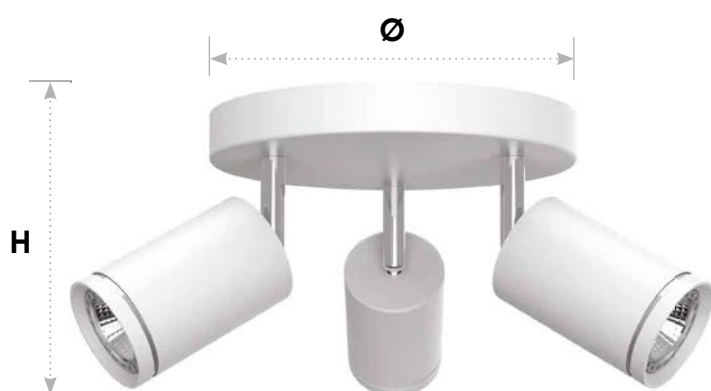

Светильник Feron ML203-1 настенно-потолочный под лампу

Feron

Материал: алюминий

Под лампу типа MR16
(цоколь GU10)

*лампа в комплект не входит

арт. 41923

ØxH,mm (200x160)

арт. 41924

ØxH,mm (200x160)

Лучший вариант для создания акцентного освещения внутри помещений. Прочный и лёгкий алюминиевый корпус, простой монтаж и надёжная фиксация

Удобство регулировки направления светового луча: светильник вращается на 350° по горизонтальной оси и на 90° по вертикальной оси