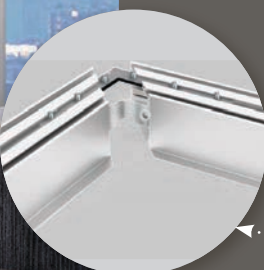

## CAB1002

Подвес  
арт.10326

Аксессуары позволяют  
создавать различные  
конфигурации светильников  
из профиля.

Пример использования крепежей  
LD143 и LD144 для соединения  
отрезков профиля CAB255