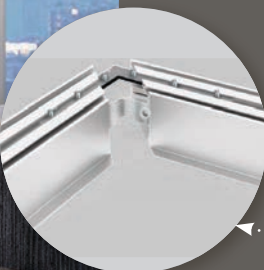

LD155

Соединитель X
арт.48115

CAB1002

Подвес
арт.10326

Аксессуары позволяют
создавать различные
конфигурации светильников
из профиля.

Пример использования крепежей
LD143 и LD144 для соединения
отрезков профиля CAB255