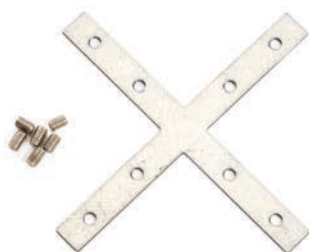

Аксессуары для профилей

Feron

LD142

Соединитель для профилей
CAB255, CAB256, CAB257
арт.10364

LD143

Соединитель угловой 90°
вертикальный
арт.10365

LD144

Соединитель угловой 90°
горизонтальный
арт.10366

LD151

Соединитель угловой 120°
арт.48111

LD152

Соединитель угловой 135°
арт.48112

LD153

Соединитель T
арт.48113

LD154

Соединитель Y
арт.48114

LD155

Соединитель X
арт.48115

CAB1002

Подвес
арт.10326

Аксессуары позволяют
создавать различные
конфигурации светильников
из профиля.

Пример использования крепежей
LD143 и LD144 для соединения
отрезков профиля CAB255