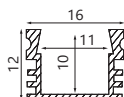

CAB272

WxH,mm (24x10)
серебро арт.10270