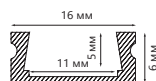

CAB262

WxH,mm (16x6)
белый арт.10374