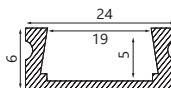

CAB264

WxH,mm (15x6)
серебро арт.10361