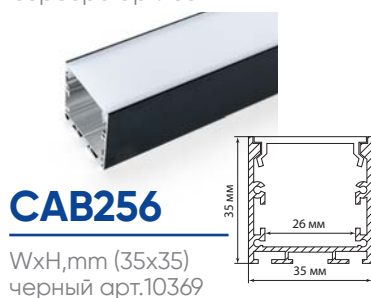

Профили алюминиевые накладные большого сечения

Feron

Накладные профили предназначены для создания световых линий на потолках и стенах для организации основного или дополнительного освещения офисных, торговых или жилых помещениях. Профили поставляются в полной комплектации с заглушками и креплениями