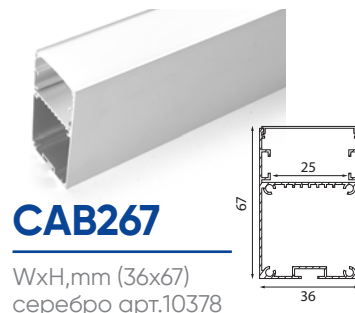

Профили алюминиевые накладные большого сечения

Feron

Накладные профили предназначены для создания световых линий на потолках и стенах для организации основного или дополнительного освещения офисных, торговых или жилых помещениях. Профили поставляются в полной комплектации с заглушками и креплениями