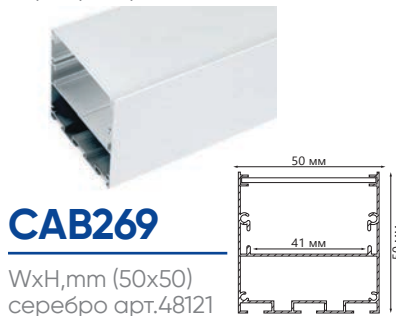

Профили алюминиевые накладные большого сечения

Feron

Накладные профили предназначены для создания световых линий на потолках и стенах для организации основного или дополнительного освещения офисных, торговых или жилых помещениях. Профили поставляются в полной комплектации с заглушками и креплениями