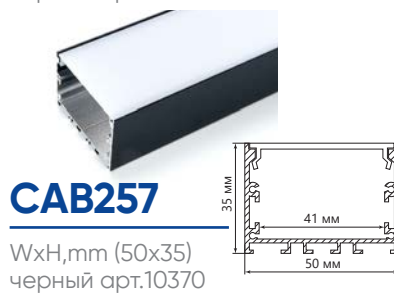

Профили алюминиевые накладные большого сечения

Feron

Накладные профили предназначены для создания световых линий на потолках и стенах для организации основного или дополнительного освещения офисных, торговых или жилых помещениях. Профили поставляются в полной комплектации с заглушками и креплениями