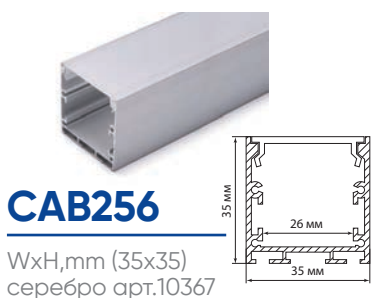

Профили алюминиевые накладные большого сечения

Feron

Накладные профили предназначены для создания световых линий на потолках и стенах для организации основного или дополнительного освещения офисных, торговых или жилых помещениях. Профили поставляются в полной комплектации с заглушками и креплениями