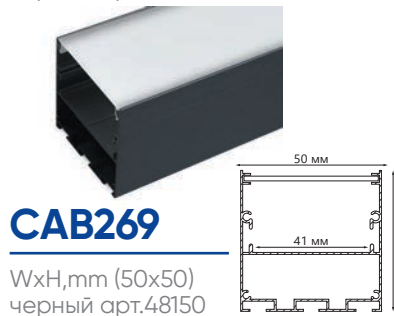

Профили алюминиевые накладные большого сечения

Feron

Накладные профили предназначены для создания световых линий на потолках и стенах для организации основного или дополнительного освещения офисных, торговых или жилых помещениях. Профили поставляются в полной комплектации с заглушками и креплениями