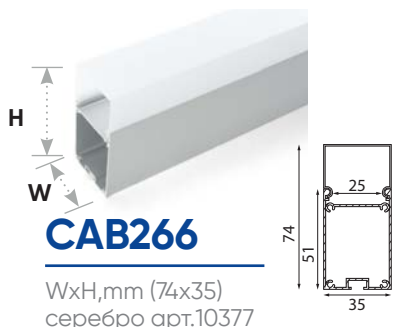

Профили алюминиевые накладные большого сечения

Feron

Накладные профили предназначены для создания световых линий на потолках и стенах для организации основного или дополнительного освещения офисных, торговых или жилых помещениях. Профили поставляются в полной комплектации с заглушками и креплениями