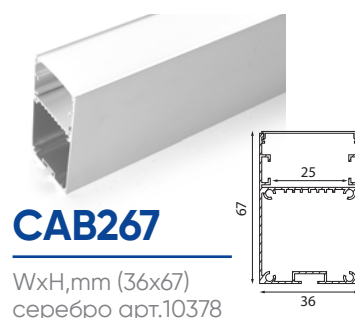

Профили алюминиевые накладные большого сечения

Feron

длина
2М

ГОТОВЫЙ
КОМПЛЕКТ

Накладные профили предназначены для создания световых линий на потолках и стенах для организации основного или дополнительного освещения офисных, торговых или жилых помещениях. Профили поставляются в полной комплектации с заглушками и креплениями