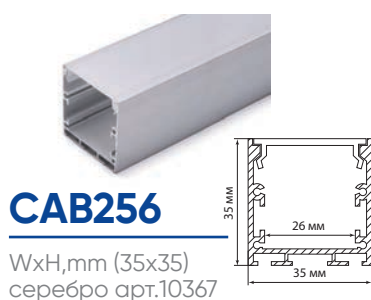

Профили алюминиевые накладные большого сечения

Feron

длина
2М

ГОТОВЫЙ
КОМПЛЕКТ

Накладные профили предназначены для создания световых линий на потолках и стенах для организации основного или дополнительного освещения офисных, торговых или жилых помещениях. Профили поставляются в полной комплектации с заглушками и креплениями