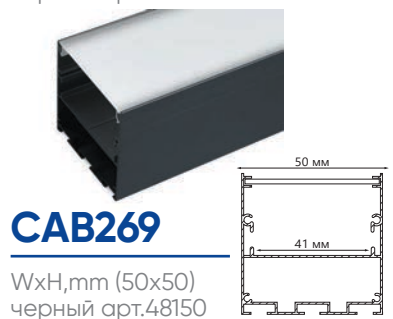

Профили алюминиевые накладные большого сечения

Feron

длина
2М

ГОТОВЫЙ
КОМПЛЕКТ

Накладные профили предназначены для создания световых линий на потолках и стенах для организации основного или дополнительного освещения офисных, торговых или жилых помещениях. Профили поставляются в полной комплектации с заглушками и креплениями