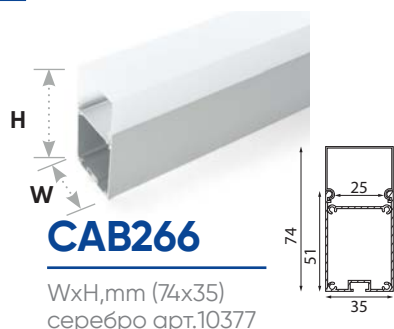

Профили алюминиевые накладные большого сечения

Feron

длина
2М

ГОТОВЫЙ
КОМПЛЕКТ

Накладные профили предназначены для создания световых линий на потолках и стенах для организации основного или дополнительного освещения офисных, торговых или жилых помещениях. Профили поставляются в полной комплектации с заглушками и креплениями