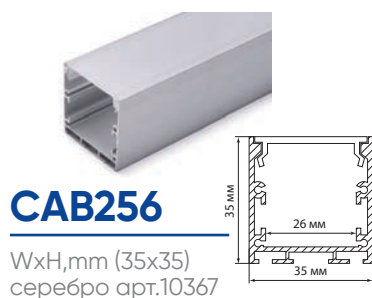

# Feron

длина  
**2М**

ГОТОВЫЙ  
КОМПЛЕКТ

Накладные профили предназначены для создания световых линий на потолках и стенах для организации основного или дополнительного освещения офисных, торговых или жилых помещениях. Профили поставляются в полной комплектации с заглушками и креплениями