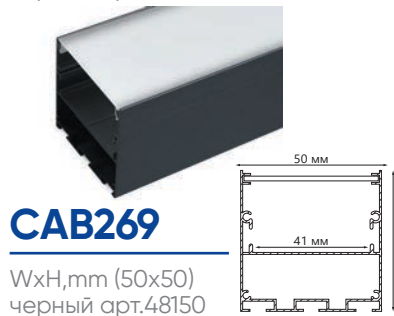

# Feron

длина  
**2М**

ГОТОВЫЙ  
КОМПЛЕКТ

Накладные профили предназначены для создания световых линий на потолках и стенах для организации основного или дополнительного освещения офисных, торговых или жилых помещениях. Профили поставляются в полной комплектации с заглушками и креплениями