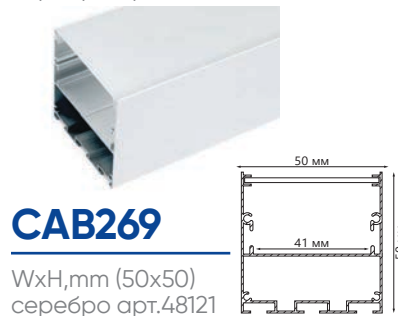

# Feron

длина  
**2М**

ГОТОВЫЙ  
КОМПЛЕКТ

Накладные профили предназначены для создания световых линий на потолках и стенах для организации основного или дополнительного освещения офисных, торговых или жилых помещениях. Профили поставляются в полной комплектации с заглушками и креплениями