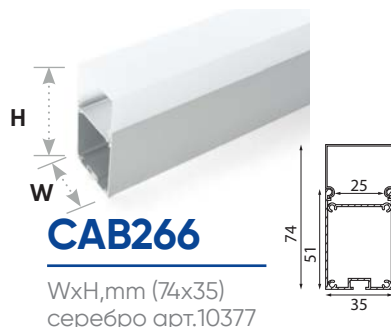

# Feron

длина  
**2М**

ГОТОВЫЙ  
КОМПЛЕКТ

Накладные профили предназначены для создания световых линий на потолках и стенах для организации основного или дополнительного освещения офисных, торговых или жилых помещениях. Профили поставляются в полной комплектации с заглушками и креплениями