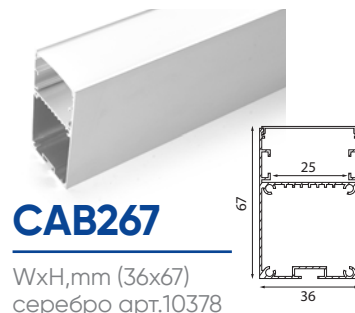

# Feron

длина  
**2М**

ГОТОВЫЙ  
КОМПЛЕКТ

Накладные профили предназначены для создания световых линий на потолках и стенах для организации основного или дополнительного освещения офисных, торговых или жилых помещениях. Профили поставляются в полной комплектации с заглушками и креплениями