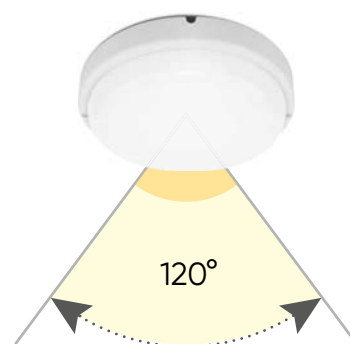

Светильник накладной пылевлагозащищенный AL3018

Feron

Материал: пластик

С акустическим датчиком с дежурным режимом работы

12W

50000
ЧАСОВ

IP65

ГАРАНТИЯ
24
МЕСЯЦА

Угол
рассеивания

900Lm

ØxH, mm (140x50)

арт. 41892

4000K

арт. 41893

6500K

Лучшее решение для освещения придомовой территории и внутренних бытовых, общественных и производственных помещений с повышенным содержанием пыли и влаги.