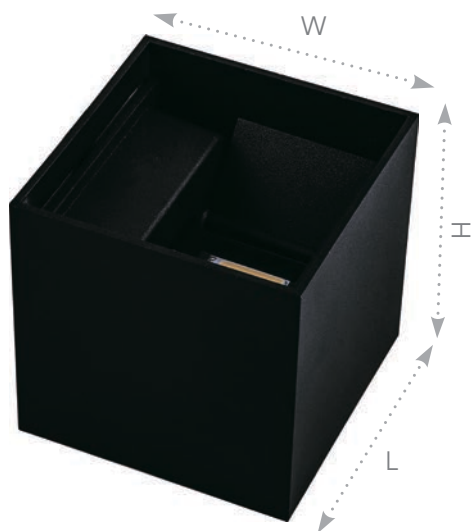

Архитектурные светодиодные светильники серии «Майами», черные

Материал: алюминий, стекло.

IP54

2*3W

230V

DH012 арт. 48098 3000K
арт. 11870 4000K

LxWxH, мм
(100x100x100)

DH013 арт. 11872 4000K

LxWxH, мм
(135x115x100)

Возможность регулировки
угла с помощью
подвижных шторок.

Светильники подходят как для
оформления фасадов, так и для
интерьерной подсветки. Их можно
располагать как группами, так и по
одному.