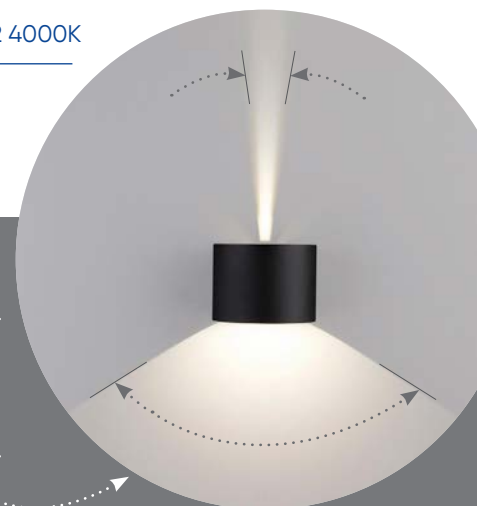

Архитектурные светодиодные светильники серии «Майами», черные

Материал: алюминий, стекло.

IP54

2*3W

230V

DH012 арт. 48098 3000K
арт. 11870 4000K

LxWxH, мм
(100x100x100)

DH013 арт. 11872 4000K

LxWxH, мм
(135x115x100)

Возможность регулировки
угла с помощью
подвижных шторок.

Светильники подходят как для
оформления фасадов, так и для
интерьерной подсветки. Их можно
располагать как группами, так и по
одному.